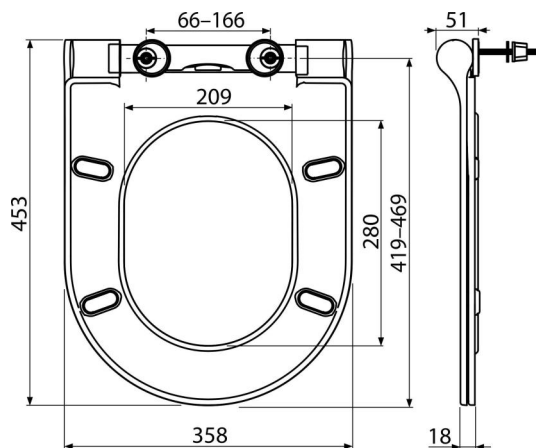

A67SLIM

Сидіння для унітазу SLIM SOFTCLOSE, Дюропласт

Галузь застосування

Для унітазів відповідно по таблиці сумісності

Характеристика

- Стабільний колір матеріалу
- Колір: білий
- CLICK-система дозволяє легко чистити кераміку завдяки швидкому демонтажу сидіння
- Металеві петлі універсально регульовані в двох осях
- Матеріал: дюропласт
- SOFTCLOSE – система безпечного плавного закриття кришки і сидіння

Зміст комплекту

- Петлі Z0952-ND
- Сидіння для унітазу

Код замовлення, Логістична інформація

Код	EAN	Вага (шт упаковка палета)	Розміри (шт упаковка)	Кількість (упаковка палета)
A67SLIM	8595580544362	2,88 14,38 250,1 кг	480×397×74 MM	5 80 шт