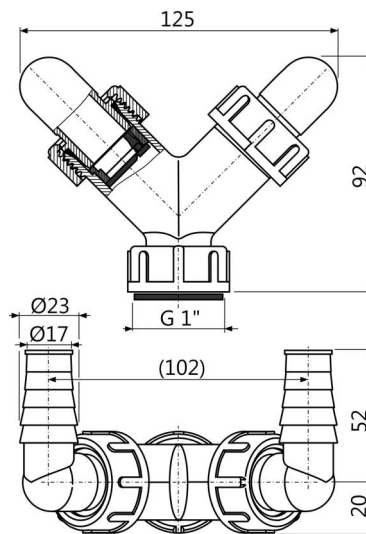

P148Z

Cot dublu G1"/17-23 cu supapa

Aplicație

Pentru conectarea de până la două aparate
Pentru mașini de spălat și alte sifoane
Conectează diverse aparate la conducta de evacuare.

Caracteristici

- Doi conectori pentru diverse aparate – mașini de spălat rufe, mașini de spălat vase, uscătoare, etc.
- Supapele cu partiție servesc la direcționarea fluxului de apă la scurgere
- Matricea G1" pentru conectarea la sifon
- Dopul de culoare roșie este utilizat pentru blocarea conectorului, în cazul în care acesta nu este utilizat

Conținutul pachetului

- Conector 17-23 mm – 2 buc
- Conector
- Garnitură
- Garnituri conector 2 buc
- Dopuri 2 buc
- SUPAPĂ ANTI-RETUR 2 buc

Detalii pentru comandă, Informații logistice

Cod	EAN	Greutate (buc ambalare palet)	Dimensiuni (buc ambalare)	Cantitate (ambalare palet)
P148Z	8595580544973	0,11 7,40 227,2 kg	125x72x94 590x390x240 mm	70 1960 buc

Garanție

2/2 ani *

Parametrii tehnici

- racord dublu furtun 17-23 mm