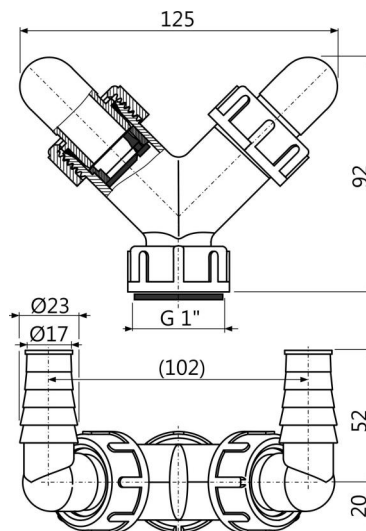

# P148Z

Dvojité kolienko G1"/17-23 s klapkami

### Rozsah dodávky

- Kolienko 17-23 mm 2 ks
- Telo kolienka
- Tesnenie
- Tesnenie kolienka 2 ks
- Zátka 2 ks
- Spätná klapka 2 ks

### Objednací kód, Logistické informácie

Kód	EAN	Hmotnosť (kus   balenie   paleta)	Rozmer (kus   balenie)	Množstvo (balenie   paleta)
P148Z	8595580544973	0,11   7,40   227,2 kg	125x72x94   590x390x240 mm	70   1960 ks

### Technické parametre

- Dvojitá prípojka na hadice 17-23 mm