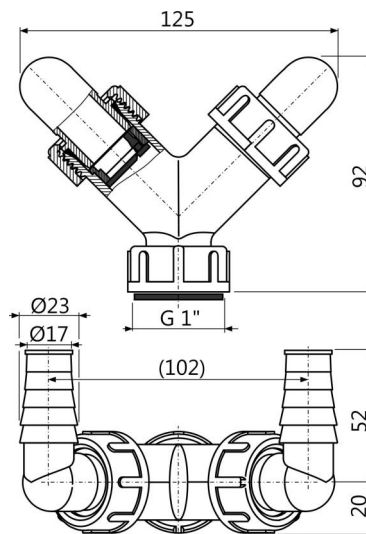

P148Z

Dvojité kolienko G1"/17-23 s klapkami

Použitie

- Pre napojenie až dvoch spotrebičov
- Pre práčkové a iné sifóny
- Pre pripojenie odpadu k rôznym zariadeniam

Vlastnosti

- Dve kolienka na napojenie spotrebičov – práčky, umývačky, sušičky atď.
- Klapky s prepážkou slúžia na usmernenie prúdu vody do odpadu
- Matica G1" pre napojenie na sifón
- Zátka slúži na zaslepenie kolienka, ak nie je používané

Rozsah dodávky

- Kolienko 17-23 mm 2 ks
- Telo kolienka
- Tesnenie
- Tesnenie kolienka 2 ks
- Zátka 2 ks
- Spätná klapka 2 ks

Objednací kód, Logistické informácie

Kód	EAN	Hmotnosť (kus balenie paleta)	Rozmer (kus balenie)	Množstvo (balenie paleta)
P148Z	8595580544973	0,11 7,40 227,2 kg	125x72x94 590x390x240 mm	70 1960 ks

Záruky

2/2 rokov *

Technické parametre

- Dvojitá prípojka na hadice 17-23 mm