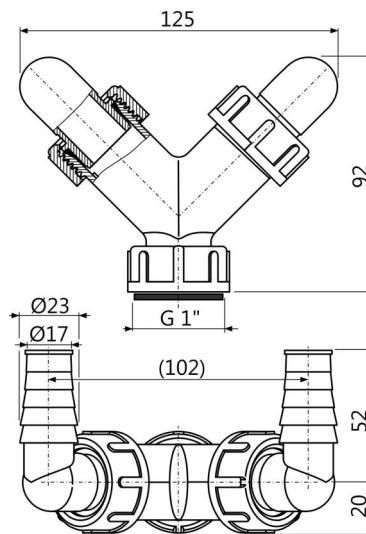

**P148****Dupla csonek G1"/17-23****Alkalmazás**

Két fogyasztó csatlakozásához

Mosógép és más szifonokhoz

Különbő berendezések csatlakozásához a szennyvícsatornára

**Jellemzők**

- Két csonek a berendezések bekötéséhez – mosógépek, mosogatógépek, stb.
- Anya G1" a szifon csatlakoztatásához
- A dugó a csőcsonek lezárását szolgálja, amikor használaton kívül van

**Csomag tartalma**

- Csőcsonek 17-23 mm 2 db
- A csőcsonek teste
- Tömítés
- Csőcsonek tömítések 2 db
- Dugó 2 db

**Rendelési szám, Logisztikai információk**

Kód	EAN	Súly (db   csomagolás   paletta)	Méret (db   csomagolás)	Mennyiség (csomagolás   paletta)
P148	8595580544980	0,10   6,98   215,4 kg	125x72x94   590x390x240 mm	70   1960 db

**Garanciák****Vámtarifaszám**

2/2 év \*

39174000

**Műszaki adatok**

- Kettős tömlőcsatlakozó 17-23 mm