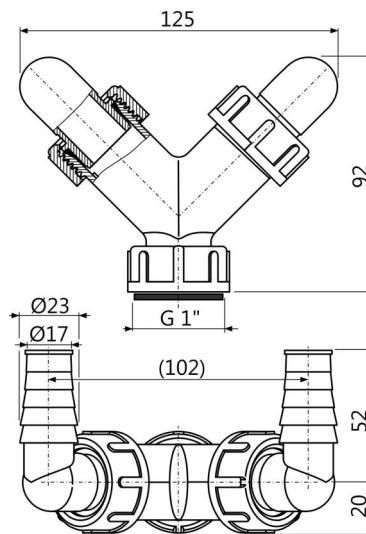

P148

Podwójne kolano G1"/17-23

Zastosowanie

Do podłączeniu dwóch urządzeń

Do pralek i innych syfonów

Służy do podłączania odpływu z różnych sprzętów AGD

Cechy

- Dwa kolanka do podłączenia urządzeń – pralki, zmywarki, suszarki, itd
- Nakrętka G1" – do podłączenia syfonu
- Korek koloru czerwonego służy do zabezpieczenia kolana, jeśli nie jest używane.

Zakres dostawy

- Kolanko 17-23 mm 2 szt
- Korpus kolana
- Uszczelka
- Uszczelki kolana 2 szt
- Korki 2 szt

Numer zamówienia, Informacje logistyczne

Kod	EAN	Waga (sztuka pakowanie paleta)	Wymiary (sztuka pakowanie)	Ilość (pakowanie paleta)
P148	8595580544980	0,10 6,98 215,4 kg	125x72x94 590x390x240 mm	70 1960 szt

Gwarancje

2/2 lat *

Kod celny

39174000

Dane techniczne

- Podwójne przyłącze węża 17-23 mm