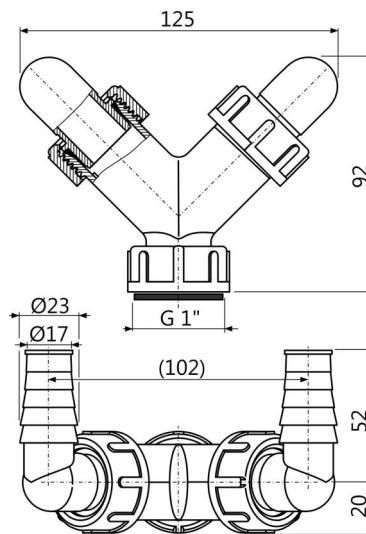

P148

Cot dublu G1"/17-23

Aplicație

Pentru conectarea de până la două aparate
Pentru mașini de spălat și alte sifoane
Conectează diverse aparate la conducta de evacuare.

Caracteristici

- Doi conectori pentru diverse aparate – mașini de spălat rufe, mașini de spălat vase, uscătoare, etc.
- Matricea G1" pentru conectarea la sifon
- Dopul de culoare roșie este utilizat pentru blocarea conectorului, în cazul în care acesta nu este utilizat

Conținutul pachetului

- Conector 17-23 mm – 2 buc
- Conector
- Garnitură
- Garnituri conector 2 buc
- Dopuri 2 buc

Detalii pentru comandă, Informații logistice

Cod	EAN	Greutate (buc ambalare palet)	Dimensiuni (buc ambalare)	Cantitate (ambalare palet)
P148	8595580544980	0,10 6,98 215,4 kg	125x72x94 590x390x240 mm	70 1960 buc

Garanție 2/2 ani * Codul vamal 39174000

Parametrii tehnici

- racord dublu furtun 17-23 mm