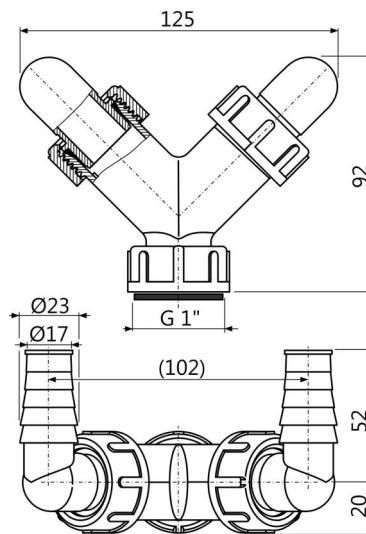

P148

Cot dublu G1"/17-23

Aplicație

Pentru conectarea de până la două aparate
Pentru mașini de spălat și alte sifoane
Conectează diverse aparate la conducta de evacuare.

Caracteristici

- Doi conectori pentru diverse aparate – mașini de spălat rufe, mașini de spălat vase, uscătoare, etc.
- Matricea G1" pentru conectarea la sifon
- Dopul de culoare roșie este utilizat pentru blocarea conectorului, în cazul în care acesta nu este utilizat

Conținutul pachetului

- Conector 17-23 mm – 2 buc
- Conector
- Garnitură
- Garnituri conector 2 buc
- Dopuri 2 buc

Detalii pentru comandă, Informații logistice

Cod	EAN	Greutate (buc ambalare palet)	Dimensiuni (buc ambalare)	Cantitate (ambalare palet)
P148	8595580544980	0,10 6,98 215,4 kg	125x72x94 590x390x240 mm	70 1960 buc

Garanție

2/2 ani *

Parametrii tehnici

- racord dublu furtun 17-23 mm