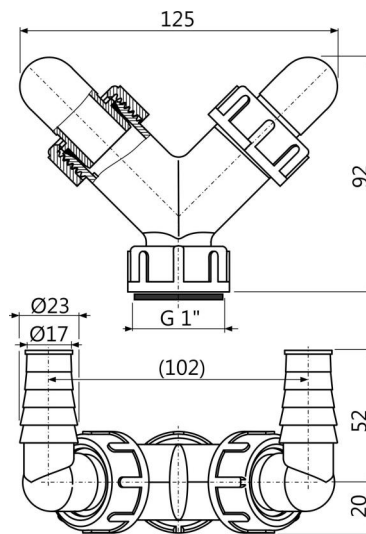

P148

Dvojité kolienko G1"/17-23

Použitie

- Pre napojenie až dvoch spotrebičov
- Pre práčkové a iné sifóny
- Pre pripojenie odpadu k rôznym zariadeniam

Vlastnosti

- Dve kolienka na napojenie spotrebičov – práčky, umývačky, sušičky atď.
- Matica G1" pre napojenie na sifón
- Zátka slúži na zaslepenie kolienka, ak nie je používané

Rozsah dodávky

- Kolienko 17-23 mm 2 ks
- Telo kolienka
- Tesnenie
- Tesnenie kolienka 2 ks
- Zátka 2 ks

Objednací kód, Logistické informácie

Kód	EAN	Hmotnosť (kus balenie paleta)	Rozmer (kus balenie)	Množstvo (balenie paleta)
P148	8595580544980	0,10 6,98 215,4 kg	125x72x94 590x390x240 mm	70 1960 ks

Záruky

2/2 rokov *

Technické parametre

- Dvojitá prípojka na hadice 17-23 mm