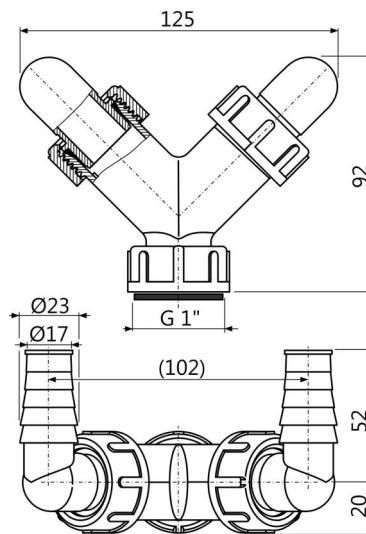

## Dvojité kolienko G1"/17-23

### Rozsah dodávky

- Kolienko 17-23 mm 2 ks
- Telo kolienka
- Tesnenie
- Tesnenie kolienka 2 ks
- Zátky 2 ks

### Objednací kód, Logistické informácie

Kód	EAN	Hmotnosť (kus   balenie   paleta)	Rozmer (kus   balenie)	Množstvo (balenie   paleta)
P148	8595580544980	0,10   6,98   215,4 kg	125x72x94   590x390x240 mm	70   1960 ks

### Technické parametre

- Dvojitá prípojka na hadice 17-23 mm