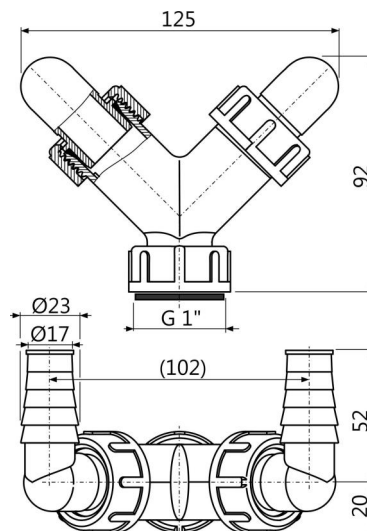

P148

Račva G1"/17-23

Primena

Za povezivanje do dva uređaja
Za veš mašine i ostale sifone
Povezuje razne uređaje na odvodnu cev

Karakteristike

- Dva priključka za razne električne uređaje - Veš mašine, mašine za sudove itd.
- Matica G1" za spajanje na sifon
- Crveni čep služi za zatvaranje priključka ako se ne koristi.

Obim isporuke

- Konektor 17-23 mm - 2 kom
- Telo konektora
- Zaptivka
- Zaptivke priključka 2 kom
- Stoperi 2 kom

Broj porudžbine, Logističke informacije

Šifra	EAN	Težina (komad pakovanje paleta)	Dimenzije (komad paleta)	Količina (pakovanje paleta)
P148	8595580544980	0,10 6,98 215,4 kg	125x72x94 590x390x240 mm	70 1960 kom

Garancije

2/2 godina *

Carinska šifra

39174000

Tehničke specifikacije

- Dvostruki priključak creva 17-23 mm