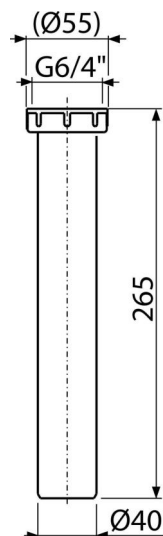

A44MS-DN40

Адаптор за сифон 1 1/2" с конектор

Приложение

За сифон на мивка

За да свържете пералнята или съдомиялната машина

Характеристики

- Материал: полипропилен
- Отходна тръба Ø40 мм
- Конектор за свързване на пералня или съдомиялна машина
- Резба за свързване към сифона на мивка 6/4 "

Обхват на доставката

- Разделител 6/4 "с една връзка

Продуктов код, Логистична информация

Код	EAN	Тегло (брой опаковка палет)	Размери (брой опаковка)	Количество (опаковка палет)
A44MS-DN40	8595580545031	40 мм 0,12 3,02 68,3 кг	265x55x55 590x390x240 мм	25 400 бр

Гаранция

2/2 гаранция *

Технически спецификации

- Съединител за маркуч 17-23 mm
- Резба за връзка със сифона 6/4 "