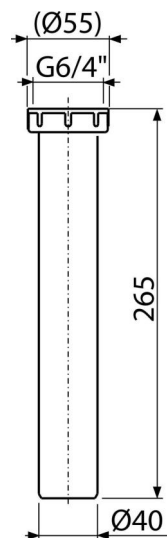

A44MS-DN40

Mezikus s převlečnou maticí 6/4" a jednou přípojkou

Použití

Pro dřezové sifony

Pro připojení pračky nebo myčky nádobí

Vlastnosti

- Materiál: polypropylen
- Odpadní trubka Ø40 mm
- Přípojka na napojení pračky nebo myčky nádobí
- Závít pro připojení k dřezovému sifonu 6/4"

Rozsah dodávky

- Mezikus 6/4" s jednou přípojkou

Objednávací kód, Logistické informace

Kód	EAN	Délka	Hmotnost (kus balení paleta)	Rozměr (kus balení)	Množství (balení paleta)
A44MS-DN40	8595580545031	40 mm	0,12 3,02 68,3 kg	265×55×55 590×390×240 mm	25 400 ks

Záruky

2/2 roky *

Technické parametry

- Přípojka na hadici 17-23 mm
- Závít pro připojení k sifonu 6/4 "