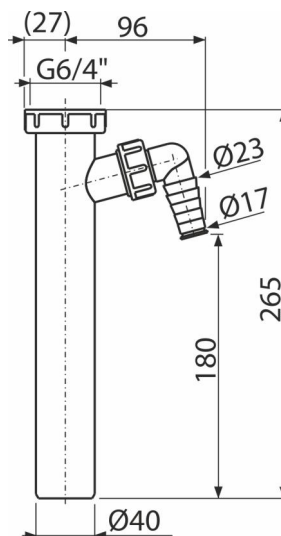

# A44MS-DN40

Mezikus s převlečnou maticí 6/4" a jednou přípojkou

## Vlastnosti

- Materiál: polypropylen
- Odpadní trubka Ø40 mm
- Přípojka na napojení pračky nebo myčky nádobí
- Závít pro připojení k dřezovému sifonu 6/4"

## Objednací kód, Logistické informace

Kód	EAN	Délka	Hmotnost (kus   balení   paleta)	Rozměr (kus   balení)	Množství (balení   paleta)
A44MS-DN40	8595580545031	40 mm	0,12   3,02   68,3 kg	265x55x55   590x390x240 mm	25   400 ks

## Technické parametry

- Přípojka na hadici 17-23 mm
- Závít pro připojení k sifonu 6/4 "