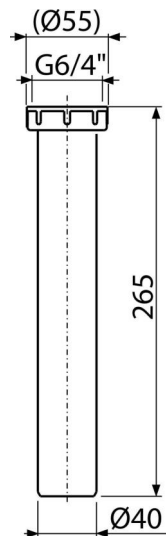

# A44MS-DN40

Kötőcső 6/4" hollandi anyával és csatlakozóval

#### Jellemzők

- Anyag: polipropilén
- Szennyvízcső Ø40 mm
- Csatlakozó a mosógépek vagy mosogatógépek csatlakozásához
- Menet a mosogatószifon csatlakozásához 6/4"

#### Rendelési szám, Logisztikai információk

Kód	EAN	Súly (db   csomagolás   paletta)	Méret (db   csomagolás)	Mennyiség (csomagolás   paletta)
A44MS-DN40	8595580545031	40 mm 0,12   3,02   68,3 kg	265x55x55   590x390x240 mm	25   400 db

#### Műszaki adatok

- Tömítő csatlakozó 17-23 mm
- Menet a szifon csatlakozásához 6/4 "