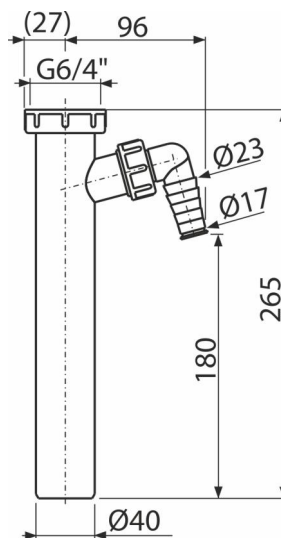

A44MS-DN40

Distanțier cu piuliță de cuplare 6/4" cu legătură

Aplicație

Sifoane pentru chiuvetă

Pentru a conecta mașina de spălat rufe sau vase

Caracteristici

- Material: polipropilenă
- Țeavă evacuare Ø40 mm
- Pentru a conecta mașina de spălat rufe sau vase
- Dimensiunea filetelui pentru racordarea sifonului 6/4"

Conținutul pachetului

- Distanțier 6/4" cu o singură conexiune

Detalii pentru comandă, Informații logistice

Cod	EAN	Greutate (buc ambalare palet)	Dimensiuni (buc ambalare)	Cantitate (ambalare palet)
A44MS-DN40	8595580545031	40 mm 0,12 3,02 68,3 kg	265x55x55 590x390x240 mm	25 400 buc

Garanție

2/2 ani *

Parametrii tehnici

- Racord furtun 17-23 mm
- Dimensiunea filetelui pentru racordarea sifonului 6/4 "