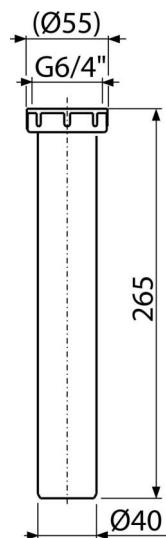

A44MS-DN40

Distanțier cu piuliță de cuplare 6/4" cu legătură

Aplicație

Sifoane pentru chiuvetă

Pentru a conecta mașina de spălat rufe sau vase

Caracteristici

- Material: polipropilenă
- Țeavă evacuare Ø40 mm
- Pentru a conecta mașina de spălat rufe sau vase
- Dimensiunea filetelui pentru racordarea sifonului 6/4"

Conținutul pachetului

- Distanțier 6/4" cu o singură conexiune

Detalii pentru comandă, Informații logistice

Cod	EAN	Greutate (buc ambalare palet)	Dimensiuni (buc ambalare)	Cantitate (ambalare palet)
A44MS-DN40	8595580545031	40 mm 0,12 3,02 68,3 kg	265x55x55 590x390x240 mm	25 400 buc

Garanție

2/2 ani *

Parametrii tehnici

- Racord furtun 17-23 mm
- Dimensiunea filetelui pentru racordarea sifonului 6/4 "