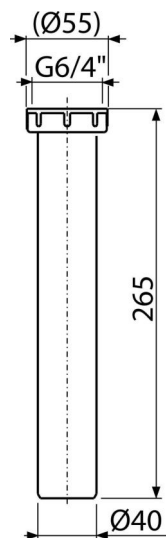

A44MS-DN40

Distanțier cu piuliță de cuplare 6/4" cu legătură

Aplicație

Sifoane pentru chiuvetă

Pentru a conecta mașina de spălat rufe sau vase

Caracteristici

- Material: polipropilenă
- Țeavă evacuare Ø40 mm
- Pentru a conecta mașina de spălat rufe sau vase
- Dimensiunea filetelui pentru racordarea sifonului 6/4"

Conținutul pachetului

- Distanțier 6/4" cu o singură conexiune

Detalii pentru comandă, Informații logistice

Cod	EAN	Greutate (buc ambalare palet)	Dimensiuni (buc ambalare)	Cantitate (ambalare palet)
A44MS-DN40	8595580545031	40 mm 0,12 3,02 68,3 kg	265x55x55 590x390x240 mm	25 400 buc

Garanție 2/2 ani * Codul vamal 39174000

Parametrii tehnici

- Racord furtun 17-23 mm
- Dimensiunea filetelui pentru racordarea sifonului 6/4 "