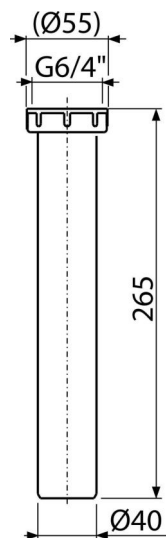

A44MS-DN40

Medzikus s prevlečnou maticou 6/4" a jednou prípojkou

Použitie

Pre drezové sifóny

Pre pripojenie práčky alebo umývačky riadu

Vlastnosti

- Materiál: polypropylén
- Odpadová rúrka Ø40 mm
- Prípojka na napojenie práčky alebo umývačky riadu
- Závit pre pripojenie k drezovému sifónu 6/4"

Rozsah dodávky

- Medzikus 6/4" s jednou prípojkou

Objednací kód, Logistické informácie

Kód	EAN	Hmotnosť (kus balenie paleta)	Rozmer (kus balenie)	Množstvo (balenie paleta)
A44MS-DN40	8595580545031	40 mm 0,12 3,02 68,3 kg	265x55x55 590x390x240 mm	25 400 ks

Záruky

2/2 rokov *

Technické parametre

- Prípojka na hadicu 17-23 mm
- Závit pre pripojenie k sifónu 6/4"