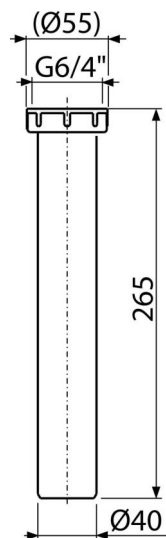

A44MS-DN40

Medzikus s prevlečnou maticou 6/4" a jednou prípojkou

Použitie

Pre drezové sifóny

Pre pripojenie práčky alebo umývačky riadu

Vlastnosti

- Materiál: polypropylén
- Odpadová rúrka Ø40 mm
- Prípojka na napojenie práčky alebo umývačky riadu
- Závit pre pripojenie k drezovému sifónu 6/4"

Rozsah dodávky

- Medzikus 6/4" s jednou prípojkou

Objednací kód, Logistické informácie

Kód	EAN	Hmotnosť (kus balenie paleta)	Rozmer (kus balenie)	Množstvo (balenie paleta)
A44MS-DN40	8595580545031	40 mm 0,12 3,02 68,3 kg	265x55x55 590x390x240 mm	25 400 ks

Záruky Colný kód
2/2 rokov * 39174000

Technické parametre

- Prípojka na hadicu 17-23 mm
- Závit pre pripojenie k sifónu 6/4"