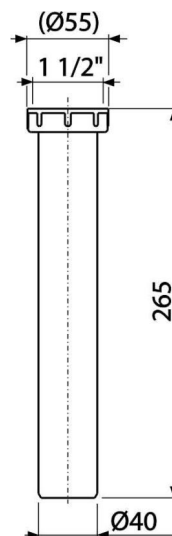

# A44MN-DN40

Kötőcső 6/4" hollandi anyával

#### Jellemzők

- Anyag: polipropilén
- Szennyvízcső Ø40 mm
- Menet a mosogatószifon csatlakozásához 6/4"

#### Rendelési szám, Logisztikai információk

| Kód        | EAN           | Súly<br>(db   csomagolás   paletta) | Méret<br>(db   csomagolás) | Mennyiség<br>(csomagolás   paletta) |
|------------|---------------|-------------------------------------|----------------------------|-------------------------------------|
| A44MN-DN40 | 8595580545055 | 40 mm<br>0,08   2,08   53,3 kg      | 265x55x55   590x390x240 mm | 25   400 db                         |

#### Műszaki adatok

- Menet a szifon csatlakozásához 6/4 "