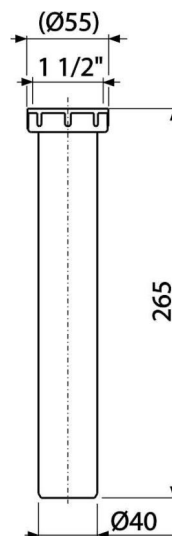

A44MN-DN40

Distanțier cu piuliță de cuplare 6/4"

Aplicație

Sifoane pentru chiuvetă

Caracteristici

- Material: polipropilenă
- Țeavă evacuare Ø40 mm
- Dimensiunea filetelui pentru racordarea sifonului 6/4"

Conținutul pachetului

- Distanțier 6/4"

Detalii pentru comandă, Informații logistice

Cod	EAN	Greutate (buc ambalare palet)	Dimensiuni (buc ambalare)	Cantitate (ambalare palet)
A44MN-DN40	8595580545055	40 mm 0,08 2,08 53,3 kg	265x55x55 590x390x240 mm	25 400 buc

Garanție

2/2 ani *

Parametrii tehnici

- Dimensiunea filetelui pentru racordarea sifonului 6/4 "