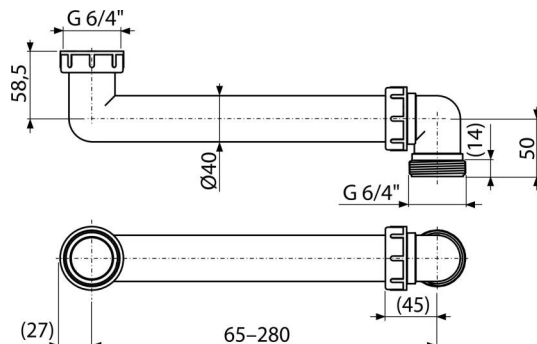

# P109

Преходна тръба за пестене на място 1 1/2"

### Характеристики

- Материал: полипропилен
- Гайка за свързване на мивка към канализация 6/4 "

### Обхват на доставката

- Дренажна тръба с гайка 6/4 "

### Продуктов код, Логистична информация

Код	EAN	Тегло (брой   опаковка   палет)	Размери (брой   опаковка)	Количество (опаковка   палет)
P109	8595580545352	0,15   3,82   81,0 кг	250x60x100   мм	25   400 бр