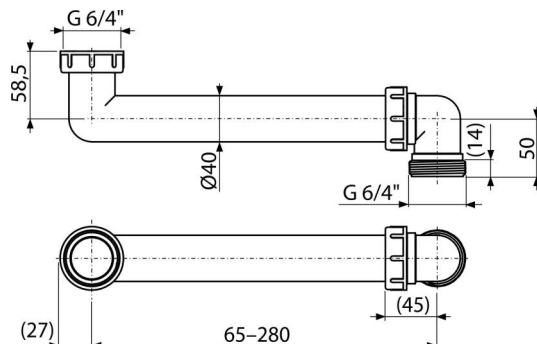

# P109

Prostorově úsporné dopojení 6/4"

## Vlastnosti

- Materiál: polypropylen
- Matice pro připojení dřezové výpusti 6/4"

## Rozsah dodávky

- Odtoková trubka s maticí 6/4"

## Objednávací kód, Logistické informace

Kód	EAN	Hmotnost (kus   balení   paleta)	Rozměr (kus   balení)	Množství (balení   paleta)
P109	8595580545352	0,15   3,82   81,0 kg	250x60x100   mm	25   400 ks

Záruky 2/3 roky \*      Celní kód 39174000      Normy ČSN EN 274