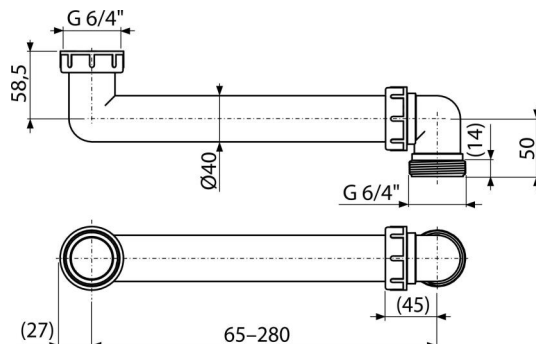

# P109

Prostorově úsporné dopojení 6/4"

## Vlastnosti

- Materiál: polypropylen
- Matice pro připojení dřezové výpusti 6/4"

## Rozsah dodávky

- Odtoková trubka s maticí 6/4"

## Objednací kód, Logistické informace

Kód	EAN	Hmotnost (kus   balení   paleta)	Rozměr (kus   balení)	Množství (balení   paleta)
P109	8595580545352	0,15   3,82   81,0 kg	250x60x100   mm	25   400 ks

Záruky 2/3 roky \*      Celní kód 39174000      Normy ČSN EN 274