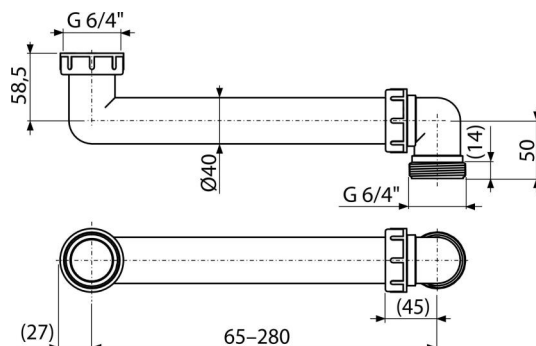

P109

Prostorově úsporné dopojení 6/4"

Použití

Pro dřezové sifony
Pro úsporu místa pod dřezem

Vlastnosti

- Materiál: polypropylen
- Matice pro připojení dřezové výpusti 6/4"

Rozsah dodávky

- Odtoková trubka s maticí 6/4"

Objednávací kód, Logistické informace

Kód	EAN	Hmotnost (kus balení paleta)	Rozměr (kus balení)	Množství (balení paleta)
P109	8595580545352	0,15 3,82 81,0 kg	250x60x100 mm	25 400 ks

Záruky 2/3 roky * Celní kód 39174000 Normy ČSN EN 274

Technické parametry

- Tepelný atest 95 °C