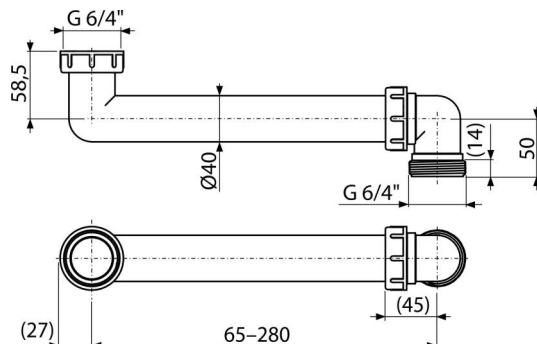

P109

Prostorově úsporné dopojení 6/4"

Použití

Pro dřezové sifony
Pro úsporu místa pod dřezem

Vlastnosti

- Materiál: polypropylen
- Matice pro připojení dřezové výpusti 6/4"

Rozsah dodávky

- Odtoková trubka s maticí 6/4"

Objednací kód, Logistické informace

Kód	EAN	Hmotnost (kus balení paleta)	Rozměr (kus balení)	Množství (balení paleta)
P109	8595580545352	0,15 3,82 81,0 kg	250x60x100 mm	25 400 ks

Záruky

2/3 roky *

Normy

ČSN EN 274

Technické parametry

- Tepelný atest 95 °C