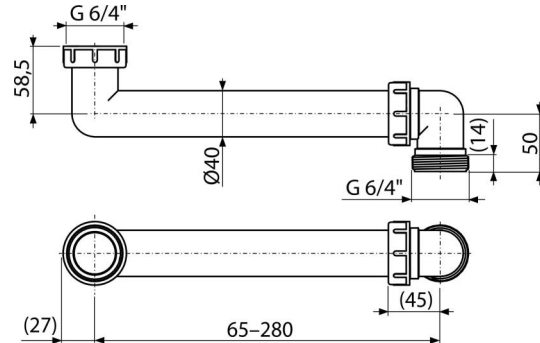

## Raumspar-Anschluss 6/4"

### Eigenschaften

- Material: Polypropylen
- Überwurfmutter für den Anschluss an einen Spülenablauf 6/4 "

### Verpackungsinhalt

- Abflussrohr mit Mutter 6/4 "

### Technische Parameter

- Wärmeresistenz 95 °C