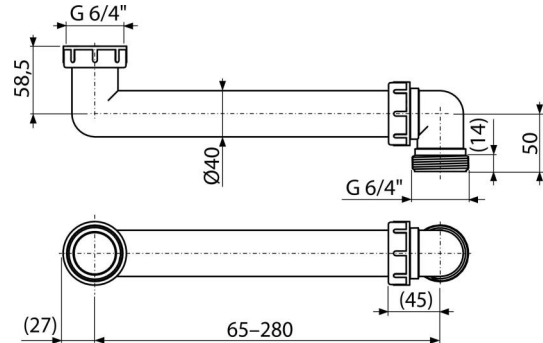

P109

Raumspar-Anschluss 6/4"

Anwendung

Für Spülbeckensiphons

Um Platz unter dem Spülbecken zu sparen

Eigenschaften

- Material: Polypropylen
- Überwurfmutter für den Anschluss an einen Spülenablauf 6/4 "

Verpackungsinhalt

- Abflussrohr mit Mutter 6/4 "

Bestellnummer, Logistische Informationen

Code	EAN	Gewicht (stück menge palette)	Maße (stück menge)	Verpackung (menge palette)
P109	8595580545352	0,15 3,82 81,0 kg	250x60x100 mm	25 400 Stk.

Die Garantien

2/3 jahre *

Zoll code

39174000

Normen

EN 274

Technische Parameter

- Wärmeresistenz 95 °C