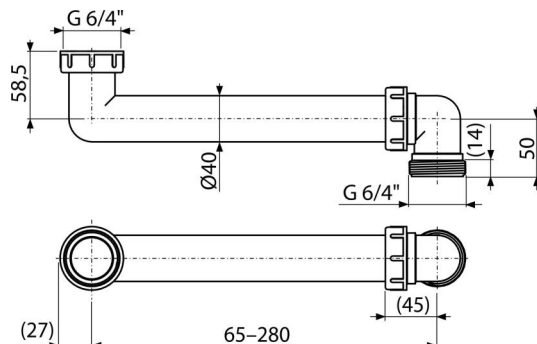

P109**Helytakarékos csatlakozás 6/4"****Alkalmazás**

Mosogató szifonok

A mosdó alatti helytakarékoság érdekében

Jellemzők

- Anyag: polipropilén
- Hollandi anya a mosdó leeresztő csatlakozásához 6/4"

Csomag tartalma

- Vízelvezető cső anyával 6/4"

Rendelési szám, Logisztikai információk

Kód	EAN	Súly (db csomagolás paletta)	Méret (db csomagolás)	Mennyiség (csomagolás paletta)
P109	8595580545352	0,15 3,82 81,0 kg	250x60x100 mm	25 400 db