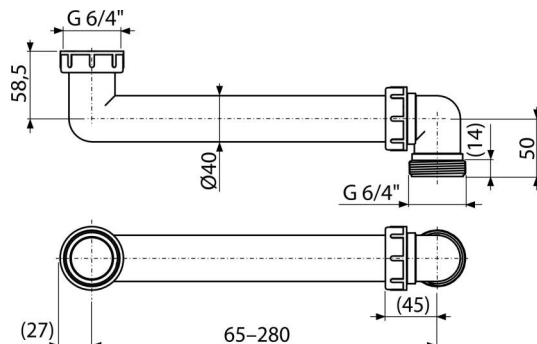

P109**Helytakarékos csatlakozás 6/4"****Alkalmazás**

Mosogató szifonok

A mosdó alatti helytakarékoság érdekében

Jellemzők

- Anyag: polipropilén
- Hollandi anya a mosdó leeresztő csatlakozásához 6/4"

Csomag tartalma

- Vízvezető cső anyával 6/4"

Rendelési szám, Logisztikai információk

Kód	EAN	Súly (db csomagolás paletta)	Méret (db csomagolás)	Mennyiség (csomagolás paletta)
P109	8595580545352	0,15 3,82 81,0 kg	250x60x100 mm	25 400 db

Garanciák

2/3 év *

Szabványok

EN 274

Műszaki adatok

- Hőellenállás vizsgálat 95 °C