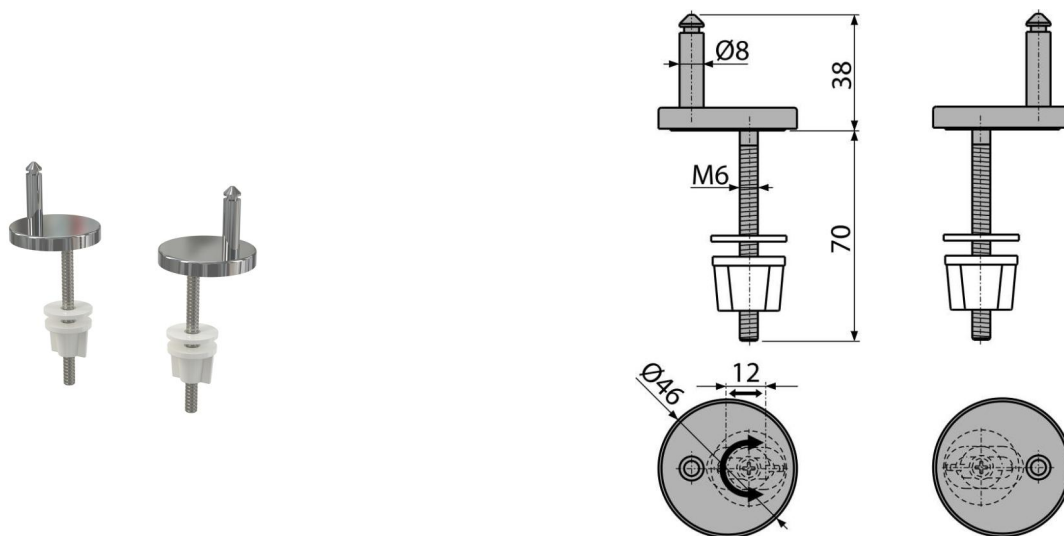

Z0137B-ND

Zawiasy do A66,A67 (do roku 2014)

Zastosowanie

Do WC desek A66, A67 do 2014 roku

Cechy

- System CLICK – łatwość czyszczenia ceramiki dzięki możliwości szybkiego demontażu deski
- Metalowy korpus
- Uniwersalny regulowany w dwóch osiach

Zakres dostawy

- Śruby i nakrętki ze stali nierdzewnej 2 szt
- Zawias z metalową pokrywą 2 szt

Numer zamówienia, Informacje logistyczne

Kod	EAN	Waga (sztuka pakowanie paleta)	Wymiary (sztuka pakowanie)	Ilość (pakowanie paleta)
Z0137B-ND	8595580545390	0,11 0,11 - kg	108x92x46 - mm	1 - sz