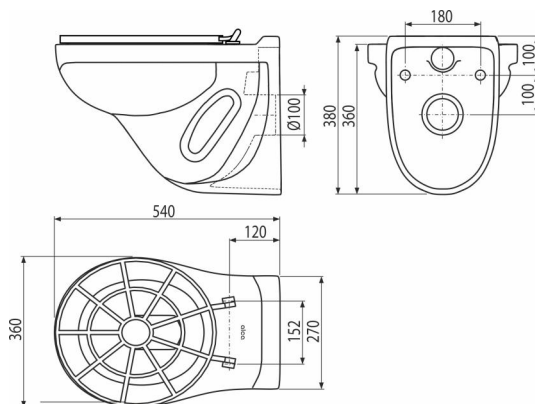

## Приложение

За монтиране на структури за вграждане

За монтаж на стена

## Характеристики

- Цвят: бял
- Пълно измиване
- Материал: керамика
- Стъпка на закрепване 180 мм
- Тоалетна чиния с решетка за мивки за отпадъци с възможност за свързване към системи за промиване

## Продуктов код, Логистична информация

Код	EAN	Тегло (брой   опаковка   палет)	Размери (брой   опаковка)	Количество (опаковка   палет)
WS ALCA	8595580545758	15,36   15,36   204,4 кг	640x390x440   – мм	1   12 бр

## Технически спецификации

- Обем на измиване 3/6 l