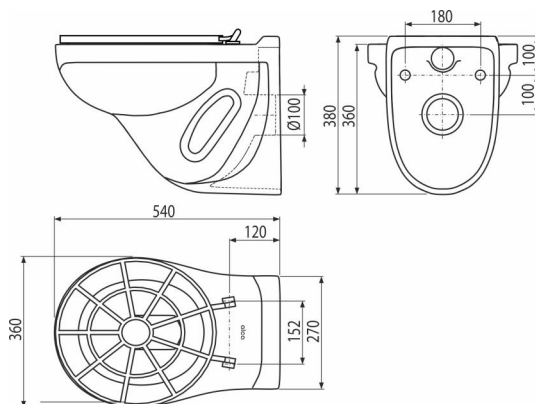

WS ALCA

Конзолна тоалетна чиния с подложка

Приложение

За монтиране на структури за вграждане

За монтаж на стена

Характеристики

- Цвят: бял
- Пълно измиване
- Материал: керамика
- Стъпка на закрепване 180 мм
- Тоалетна чиния с решетка за мивки за отпадъци с възможност за свързване към системи за промиване

Обхват на доставката

- Решетка
- Пант
- Сифона за мивка

Продуктов код, Логистична информация

Код	EAN	Тегло (брой опаковка палет)	Размери (брой опаковка)	Количество (опаковка палет)
WS ALCA	8595580545758	15,36 15,36 204,4 кг	640x390x440 – мм	1 12 бр

Гаранция

2/2 гаранция *

Норми

EN 997

Технически спецификации

- Обем на измиване 3/6 l