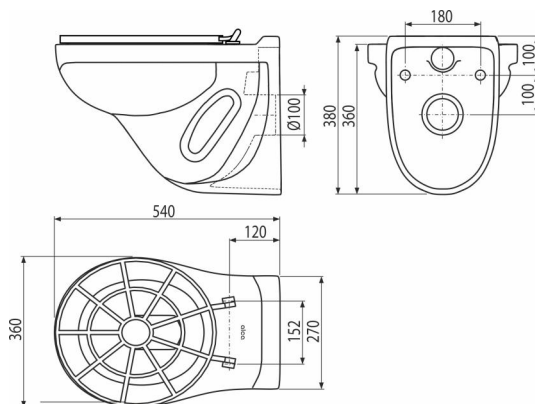

WS ALCA

Конзолна тоалетна чиния с подложка

Приложение

За монтиране на структури за вграждане

За монтаж на стена

Характеристики

- Цвят: бял
- Пълно измиване
- Материал: керамика
- Стъпка на закрепване 180 мм
- Тоалетна чиния с решетка за мивки за отпадъци с възможност за свързване към системи за промиване

Обхват на доставката

- Решетка
- Пант
- Сифона за мивка

Продуктов код, Логистична информация

Код	EAN	Тегло (брой опаковка палет)	Размери (брой опаковка)	Количество (опаковка палет)
WS ALCA	8595580545758	15,36 15,36 204,4 кг	640x390x440 – мм	1 12 бр

Гаранция Митнически код Норми

2/2 гаранция * 69109000 EN 997

Технически спецификации

- Обем на измиване 3/6 l