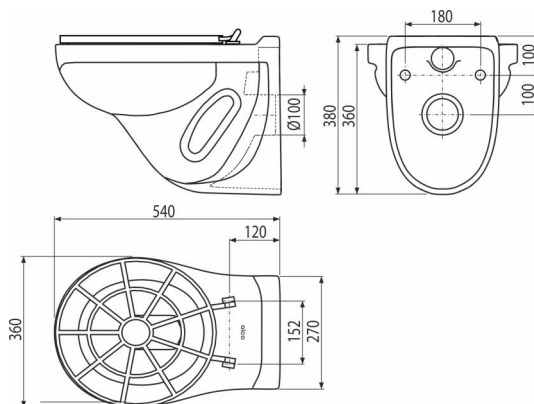

WS ALCA

Výlevka s mřížkou

Použití

Pro montáž na předstěnové instalační systémy

Pro montáž na zeď

Vlastnosti

- Barva: bílá
- Hluboké splachování
- Materiál: keramika
- Rozteč upevnění 180 mm
- WC mísa s mřížkou pro výlevky s možností pro připojení na splachovací systémy

Rozsah dodávky

- Mřížka
- Panty
- Výlevka

Objednací kód, Logistické informace

Kód	EAN	Hmotnost (kus balení paleta)	Rozměr (kus balení)	Množství (balení paleta)
WS ALCA	8595580545758	15,36 15,36 204,4 kg	640×390×440 – mm	1 12 ks

Záruky 2/2 roky *	Celní kód 69109000	Normy ČSN EN 997
-----------------------------	------------------------------	----------------------------

Technické parametry

- Objem splachování 3/6 l