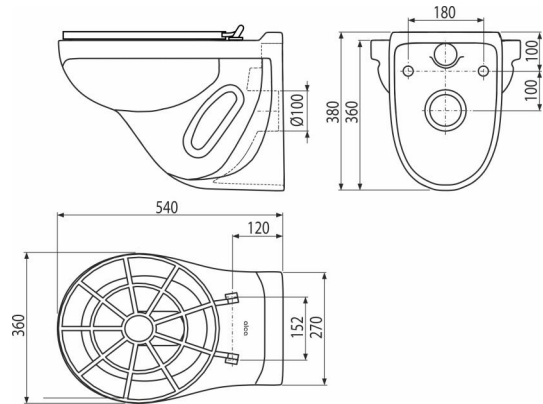

WS ALCA

Ausgussbecken mit Gitter

Anwendung

Für Montage an Vorwandinstallationssysteme
Für Wandbefestigung

Eigenschaften

- Farbe: weiß
- Tiefspülung
- Material: Keramik
- Löcher - Befestigungsdistanz 180 mm
- WC-Becken mit Gitter für Spülen mit der Möglichkeit einer Verbindung zu Spülungssystemen

Verpackungsinhalt

- Rost
- Scharniere
- Spüle

Bestellnummer, Logistische Informationen

Code	EAN	Gewicht (stück menge palette)	Maße (stück menge)	Verpackung (menge palette)
WS ALCA	8595580545758	15,36 15,36 204,4 kg	640×390×440 – mm	1 12 Stk.