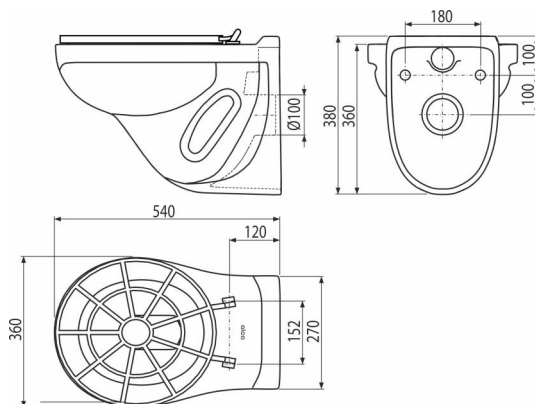

WS ALCA

Falikút ráccsal

Alkalmazás

Falsík előtti szerelési rendszerek szereléséhez

Falra szerelhető

Jellemzők

- Szín: fehér
- Mély öblítés
- Anyaga: kerámia
- Rögzítési távolság 180 mm
- WC csésze ráccsal falikúthoz, így csatlakoztatható az öblítő rendszerekhez

Csomag tartalma

- Rács
- Zsanér
- Falikút

Rendelési szám, Logisztikai információk

Kód	EAN	Súly (db csomagolás paletta)	Méret (db csomagolás)	Mennyiség (csomagolás paletta)
WS ALCA	8595580545758	15,36 15,36 204,4 kg	640×390×440 - mm	1 12 db

Garanciák	Vámtarifaszám	Szabványok
2/2 év *	69109000	EN 997

Műszaki adatok

- Öblítés mennyiség 3/6 l