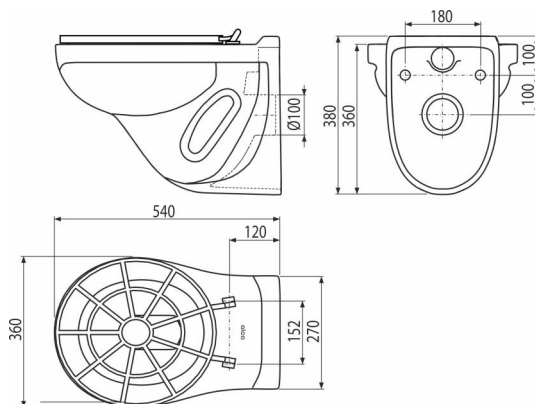

WS ALCA

Falikút ráccsal

Alkalmazás

Falsík előtti szerelési rendszerek szereléséhez

Falra szerelhető

Jellemzők

- Szín: fehér
- Mély öblítés
- Anyaga: kerámia
- Rögzítési távolság 180 mm
- WC csésze ráccsal falikúthoz, így csatlakoztatható az öblítő rendszerekhez

Csomag tartalma

- Rács
- Zsanér
- Falikút

Rendelési szám, Logisztikai információk

| Kód | EAN | Súly (db csomagolás paletta) | Méret (db csomagolás) | Mennyiség (csomagolás paletta) |
|---------|---------------|-------------------------------------|----------------------------|-------------------------------------|
| WS ALCA | 8595580545758 | 15,36 15,36 204,4 kg | 640×390×440 – mm | 1 12 db |

Garanciák

2/2 év *

Szabványok

EN 997

Műszaki adatok

- Öblítés mennyiség 3/6 l