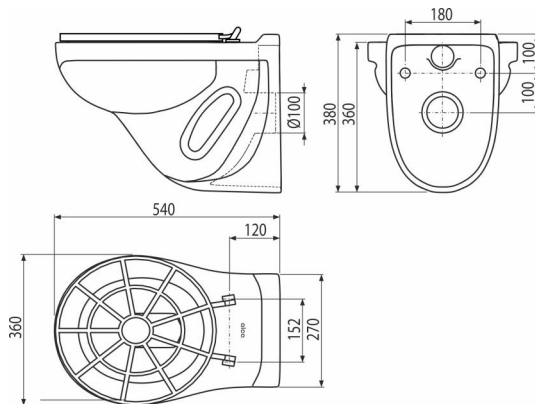

WS ALCA

ვიდუარი დასაფარებელი ბადით

განმარტება

დაფარულ ჩასარეცხ სისტემებში მონტაჟისთვის კედლის მონტაჟისთვის

დამახასიათებელი

- ფერი: თეთრი
- ღრმა ჩარეცხვა
- მასალა: კერამიკა
- სამონტაჟო ხვრელებს შორის დაშორება 180 მმ
- უნიტაჟი ბადით ნიჟარისთვის დასაშლელ სისტემასთან კავშირის შესაძლებლობით

კომპლექტის შემადგენლობა

- ბადე
- მარყუჟები
- ვიდუარი

შეკვითის ნომერი, ლოგისტიკური ინფორმაცია

კოდი	EAN	წონა (კალი შეფუთვა პლატაზე)	ზომები (კალი შეფუთვა)	რაოდენობა (შეფუთვა პლატა)
WS ALCA	8595580545758	15,36 15,36 204,4 კგ	640×390×440 – 88	1 12 (კალი)

გარანტია **2/2 years *** ნორმები
EN 997

ტექნიკური მახასიათებლები

- ჩარეცხვის მოცულობა 3/6 l