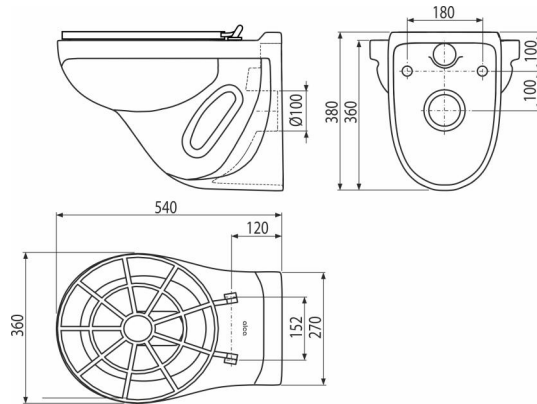

WS ALCA

ვიდუარი დასაფარებელი ბადით

განმარტება

დაფარულ ჩასარეცხ სისტემებში მონტაჟისთვის კედლის მონტაჟისთვის

დამახასიათებელი

- ფერი: თეთრი
- ღრმა ჩარეცხვა
- მასალა: კერამიკა
- სამონტაჟო ხვრელებს შორის დაშორება 180 მმ
- უნიტაჟი ბადით ნიჟარისთვის დასაშლელ სისტემასთან კავშირის შესაძლებლობით

კომპლექტის შემადგენლობა

- ბადე
- მარყუჟები
- ვიდუარი

შეკვითის ნომერი, ლოგისტიკური ინფორმაცია

კოდი	EAN	ნონა (ცალი შეფუთვა პლატაზე)	ზომები (ცალი შეფუთვა)	რაოდენობა (შეფუთვა პლატა)
WS ALCA	8595580545758	15,36 15,36 204,4 კგ	640×390×440 – 88	1 12 ცალი

გარანტია 2/2 years *	საბაჟო კოდი 69109000	ნორმები EN 997
-------------------------	-------------------------	-------------------

ტექნიკური მახასიათებლები

- ჩარეცხვის მოცულობა 3/6 l