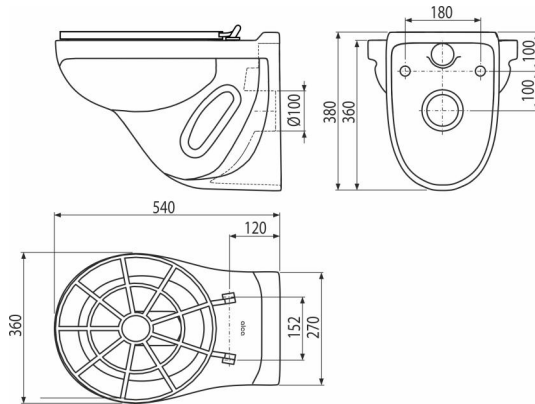

### განმარტება

დაფარულ ჩასარეცხ სისტემებში მონტაჟისთვის კედლის მონტაჟისთვის

### დამახასიათებელი

- ფერი: თეთრი
- ღრმა ჩარეცხვა
- მასალა: კერამიკა
- სამონტაჟო ხვრელებს შორის დაშორება 180 მმ
- უნიტაჟი ბადით ნიჟარისთვის დასაშლელ სისტემასთან კავშირის შესაძლებლობით

### შეკვითის ნომერი, ლოგისტიკური ინფორმაცია

| კოდი    | EAN           | ნონა<br>(ცალი   შეფუთვა   პლატაზე) | ზომები<br>(ცალი   შეფუთვა) | რაოდენობა<br>(შეფუთვა   პლატა) |
|---------|---------------|------------------------------------|----------------------------|--------------------------------|
| WS ALCA | 8595580545758 | 15,36   15,36   204,4 კგ           | 640×390×440   – 88         | 1   12 ცალი                    |

### ტექნიკური მახასიათებლები

- ჩარეცხვის მოცულობა 3/6 l