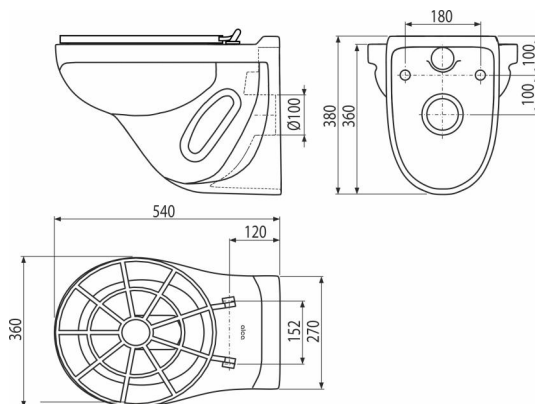

WS ALCA

Muszla wisząca z kratką

Zastosowanie

Do montażu w systemach instalacyjnych

Do montażu na ścianie

Cechy

- Kolor: biały
- Głębokie spłukiwanie
- Materiał: ceramika
- Rozstaw montażu 180 mm
- Miska WC z kratką do zlewu z możliwością podłączenia do systemów spłukujących

Zakres dostawy

- Kratka
- Zawiasy
- Zlew

Numer zamówienia, Informacje logistyczne

Kod	EAN	Waga (sztuka pakowanie paleta)	Wymiary (sztuka pakowanie)	Ilość (pakowanie paleta)
WS ALCA	8595580545758	15,36 15,36 204,4 kg	640×390×440 - mm	1 12 szt

Gwarancje

2/2 lat *

Kod celny

69109000

Normy

EN 997

Dane techniczne

- Objętość spłukiwania 3/6 l