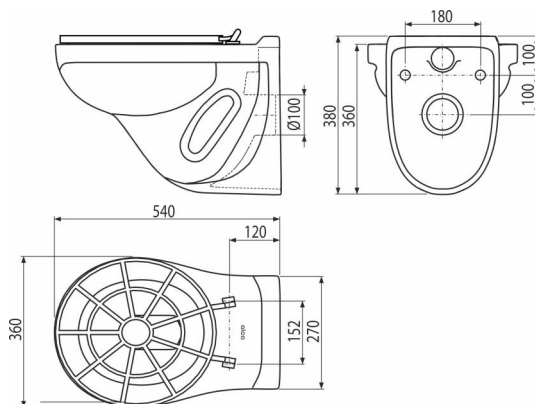

WS ALCA

Muszla wisząca z kratką

Zastosowanie

Do montażu w systemach instalacyjnych

Do montażu na ścianie

Cechy

- Kolor: biały
- Głębokie spłukiwanie
- Materiał: ceramika
- Rozstaw montażu 180 mm
- Miska WC z kratką do zlewu z możliwością podłączenia do systemów spłukujących

Zakres dostawy

- Kratka
- Zawiasy
- Zlew

Numer zamówienia, Informacje logistyczne

Kod	EAN	Waga (sztuka pakowanie paleta)	Wymiary (sztuka pakowanie)	Ilość (pakowanie paleta)
WS ALCA	8595580545758	15,36 15,36 204,4 kg	640×390×440 - mm	1 12 szt

Gwarancje

2/2 lat *

Normy

EN 997

Dane techniczne

- Objętość spłukiwania 3/6 l