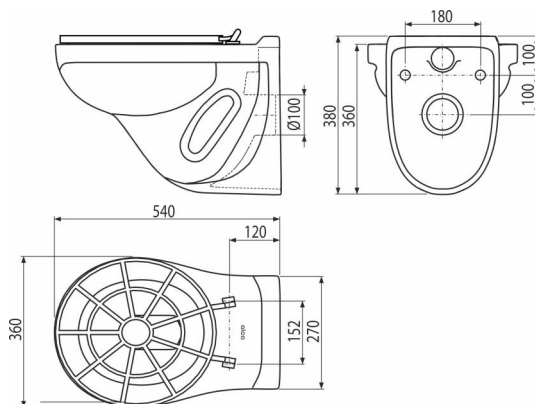

WS ALCA

Muszla wisząca z kratką

Zastosowanie

Do montażu w systemach instalacyjnych

Do montażu na ścianie

Cechy

- Kolor: biały
- Głębokie spłukiwanie
- Materiał: ceramika
- Rozstaw montażu 180 mm
- Miska WC z kratką do zlewu z możliwością podłączenia do systemów spłukujących

Zakres dostawy

- Kratka
- Zawiasy
- Zlew

Numer zamówienia, Informacje logistyczne

Kod	EAN	Waga (sztuka | pakowanie | paleta)	Wymiary (sztuka | pakowanie)	Ilość (pakowanie | paleta)
WS ALCA	8595580545758	15,36 | 15,36 | 204,4 kg	640×390×440 | - mm	1 | 12 szt

Gwarancje

2/2 lat *

Normy

EN 997

Dane techniczne

- Objętość spłukiwania 3/6 l