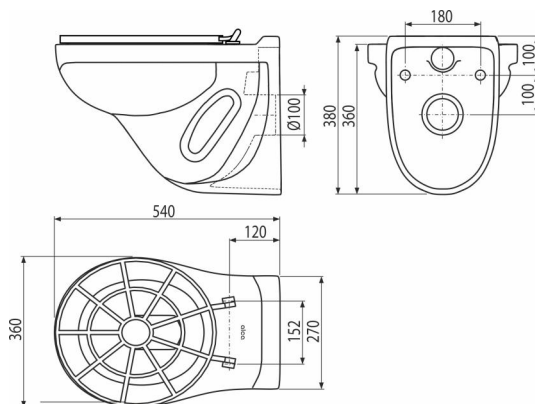

## Aplicație

Pentru instalarea pe rezervoare încastate  
Pentru montare pe perete

## Caracteristici

- Culoare: alb
- Clătire mare
- Material: ceramica
- Suporți fixare 180 mm
- Vas WC cu grătar pentru chiuvetă tehnică cu posibilitatea de conectare la sistemele de spălare

## Detalii pentru comandă, Informații logistice

Cod	EAN	Greutate (buc   ambalare   palet)	Dimensiuni (buc   ambalare)	Cantitate (ambalare   palet)
WS ALCA	8595580545758	15,36   15,36   204,4 kg	640×390×440   – mm	1   12 buc

## Parametrii tehnici

- Volumul de spălare 3/6 l