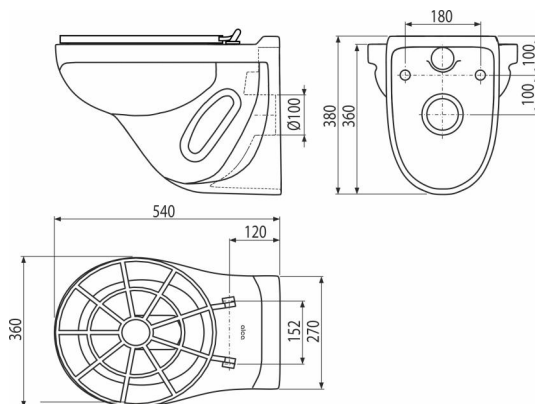

## Aplicație

Pentru instalarea pe rezervoare încastate  
Pentru montare pe perete

## Caracteristici

- Culoare: alb
- Clătire mare
- Material: ceramica
- Suporți fixare 180 mm
- Vas WC cu grătar pentru chiuveță tehnică cu posibilitatea de conectare la sistemele de spălare

## Detalii pentru comandă, Informații logistice

Cod	EAN	Greutate (buc   ambalare   palet)	Dimensiuni (buc   ambalare)	Cantitate (ambalare   palet)
WS ALCA	8595580545758	15,36   15,36   204,4 kg	640×390×440   – mm	1   12 buc

## Parametrii tehnici

- Volumul de spălare 3/6 l