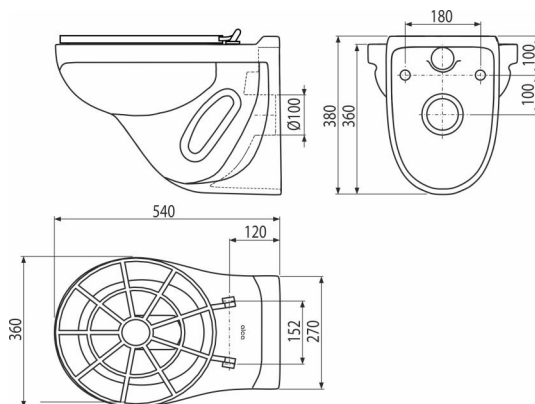

WS ALCA

Видуар с откидной решеткой

Область применения

Для монтажа к скрытым системам инсталляции
Для настенного монтажа

Характеристика

- Цвет: белый
- Глубокий смыв
- Материал: керамика
- Расстояние между монтажными отверстиями 180 мм
- Унитаз с сеткой для раковины с возможностью подключения к промывке систем

Содержание комплекта

- Решетка
- Петли
- Видуар

Код заказа, Логистическая информация

Код	EAN	Вес (шт упаковка паллета)	Размеры (шт упаковка)	Количество (упаковка паллета)
WS ALCA	8595580545758	15,36 15,36 204,4 кг	640×390×440 – мм	1 12 шт

Гарантии	Таможенный код	Свойства
2/2 лет *	69109000	EN 997

Технические параметры

- Объем смыва 3/6 l