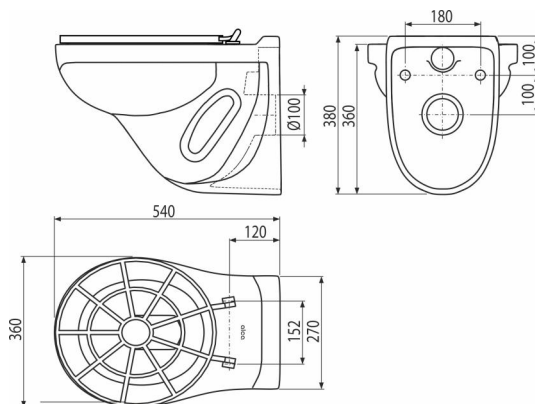

WS ALCA

Видуар с откидной решеткой

Область применения

Для монтажа к скрытым системам инсталляции
Для настенного монтажа

Характеристика

- Цвет: белый
- Глубокий смыв
- Материал: керамика
- Расстояние между монтажными отверстиями 180 мм
- Унитаз с сеткой для раковины с возможностью подключения к промывке систем

Содержание комплекта

- Решетка
- Петли
- Видуар

Код заказа, Логистическая информация

Код	EAN	Вес (шт | упаковка | паллета)	Размеры (шт | упаковка)	Количество (упаковка | паллета)
WS ALCA	8595580545758	15,36 | 15,36 | 204,4 кг	640×390×440 | – мм	1 | 12 шт

Гарантии

2/2 лет *

Свойства

EN 997

Технические параметры

- Объем смыва 3/6 l