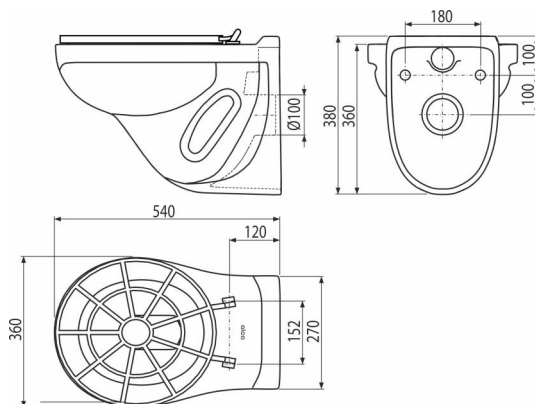

## Použitie

Pre montáž na predstavené inštalačné systémy

Pre montáž na stenu

## Vlastnosti

- Farba: biela
- Hlboké splachovanie
- Materiál: keramika
- Rozstup upevnenia 180 mm
- WC misa s mriežkou pre výlevky s možnosťou pre pripojenie na splachovacie systémy

## Objednací kód, Logistické informácie

Kód	EAN	Hmotnosť (kus   balenie   paleta)	Rozmer (kus   balenie)	Množstvo (balenie   paleta)
WS ALCA	8595580545758	15,36   15,36   204,4 kg	640×390×440   – mm	1   12 ks

## Technické parametre

- Objem splachovania 3/6 l