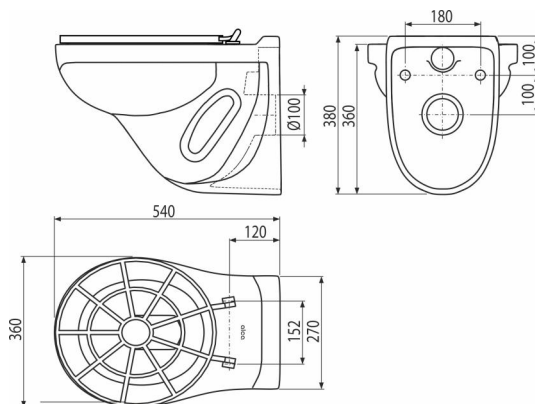

WS ALCA

Výlevka s mriežkou

Použitie

Pre montáž na predstavené inštalačné systémy

Pre montáž na stenu

Vlastnosti

- Farba: biela
- Hlboké splachovanie
- Materiál: keramika
- Rozstup upevnenia 180 mm
- WC misa s mriežkou pre výlevky s možnosťou pre pripojenie na splachovacie systémy

Rozsah dodávky

- Mriežka
- Pánty
- Výlevka

Objednací kód, Logistické informácie

Kód	EAN	Hmotnosť (kus balenie paleta)	Rozmer (kus balenie)	Množstvo (balenie paleta)
WS ALCA	8595580545758	15,36 15,36 204,4 kg	640×390×440 – mm	1 12 ks

Záruky 2/2 rokov * Colný kód 69109000

Normy EN 997

Technické parametre

- Objem splachovania 3/6 l