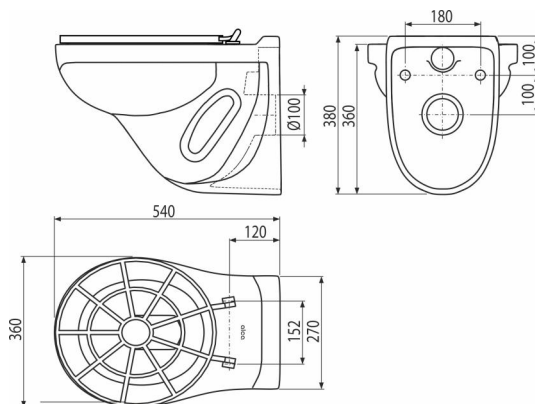

WS ALCA

Výlevka s mriežkou

Použitie

Pre montáž na predstavené inštalačné systémy

Pre montáž na stenu

Vlastnosti

- Farba: biela
- Hlboké splachovanie
- Materiál: keramika
- Rozstup upevnenia 180 mm
- WC misa s mriežkou pre výlevky s možnosťou pre pripojenie na splachovacie systémy

Rozsah dodávky

- Mriežka
- Pánty
- Výlevka

Objednací kód, Logistické informácie

Kód	EAN	Hmotnosť (kus balenie paleta)	Rozmer (kus balenie)	Množstvo (balenie paleta)
WS ALCA	8595580545758	15,36 15,36 204,4 kg	640×390×440 – mm	1 12 ks

Záruky 2/2 rokov * Colný kód 69109000 Normy EN 997

Technické parametre

- Objem splachovania 3/6 l