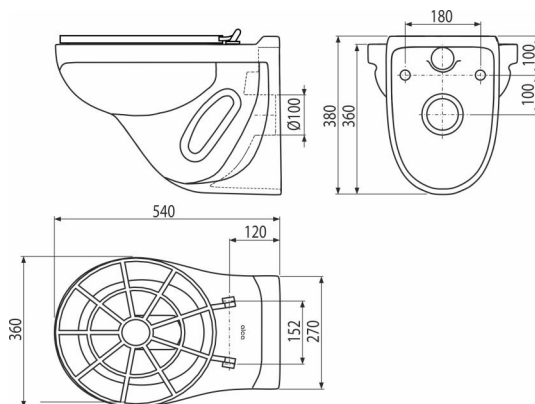

# WS ALCA

Відуар з відкидною решіткою

### Характеристика

- Колір: білий
- глибокий змив
- Матеріал: кераміка
- Відстань між отворами 180 мм
- Унітаз з сіткою для раковини з можливістю підключення до промивки систем

### Код замовлення, Логістична інформація

Код	EAN	Вага (шт   упаковка   палета)	Розміри (шт   упаковка)	Кількість (упаковка   палета)
WS ALCA	8595580545758	15,36   15,36   204,4 кг	640×390×440   – мм	1   12 шт

### Технічні характеристики

- обсяг змиву 3/6 л