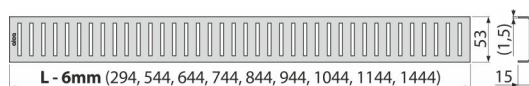

PURE-1450M

Rošt pro liniový podlahový žlab, nerez-mat

Použití

Pro podlahové žlaby ALCA: APZ1, APZ101, APZ1001, APZ1101, APZ4, APZ104, APZ1004, APZ1104, APZ12, APZ22, APZ2012, APZ2022

Vlastnosti

- Materiál: nerezová ocel AISI 304, DIN 1.4301
- Povrch: nerez mat

Rozsah dodávky

- Demontážní háček
- Plastová vymezovací opěrka
- Rošt

Objednací kód, Logistické informace

Kód	EAN	Délka	Hmotnost (kus balení paleta)	Rozměr (kus balení)	Množství (balení paleta)
PURE-1450M	8595580547066	1450 mm	1,14 1,14 - kg	1444x15x53 - mm	1 - ks