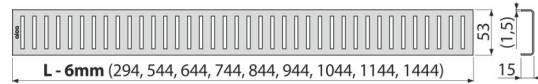

PURE-1450M

Rost für Duschrinne, Edelstahl-Matt

Anwendung

Für Duschrinnen ALCA: APZ1, APZ101, APZ1001, APZ1101, APZ4, APZ104, APZ1004, APZ1104, APZ12, APZ22, APZ2012, APZ2022

Eigenschaften

- Material: rostfreier Stahl AISI 304, DIN 1.4301
- Oberfläche: Edelstahl matt

Verpackungsinhalt

- Haken zum Abbau
- Begrenzungsstütze aus Kunststoff
- Der Rost

Bestellnummer, Logistische Informationen

Code	EAN	1450 mm	Gewicht (stück | menge | palette)	Maße (stück | menge)	Verpackung (menge | palette)
PURE-1450M	8595580547066		1,14 | 1,14 | - kg	1444x15x53 | - mm	1 | - Stk.

Die Garantien

2/3 jahre *

Normen

EN 1253

Technische Parameter

- die Belastungsklasse K3 300 kg