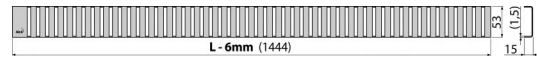

LINE-1450M

Решетка для водоотводящего желоба, нержавеющая сталь-мат

Область применения

Свойства

- Материал: нержавеющая сталь AISI 304, DIN 1.4301, ČSN 17240
- Поверхность: нержавеющая сталь матовая

Содержание комплекта

- Крюк для демонтажа
- Пластиковые уплотнительные шпонки
- Решетка

Код заказа, Логистическая информация

Код	EAN	1450 MM	Вес (шт упаковка паллета)	Размеры (шт упаковка)	Количество (упаковка паллета)
LINE-1450M	8595580547073	1450 MM	0,9549 0,9549 0,0000 кг	1444×15×53 – мм	1 – шт