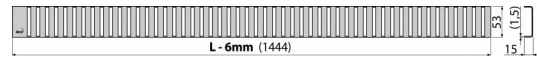

LINE-1450L

Решетка для водоотводящего желоба, нержавеющая сталь-глянец

Область применения

Свойства

- Материал: нержавеющая сталь AISI 304, DIN 1.4301, ČSN 17240
- Поверхность: нержавеющая сталь глянцевая

Содержание комплекта

- Крюк для демонтажа
- Пластиковые уплотнительные шпонки
- Решетка

Код заказа, Логистическая информация

Код	EAN	1450 MM	Вес (шт | упаковка | паллета)	Размеры (шт | упаковка)	Количество (упаковка | паллета)
LINE-1450L	8595580547080	1450 MM	0,9549 | 0,0000 | 0,0000 кг	1444×15×53 | – ММ	1 | – шт

Гарантии

2/3 лет

Таможенный кодСвойства

73269098 EN 1253

Технические параметры

- Класс нагрузки K3 300 kg