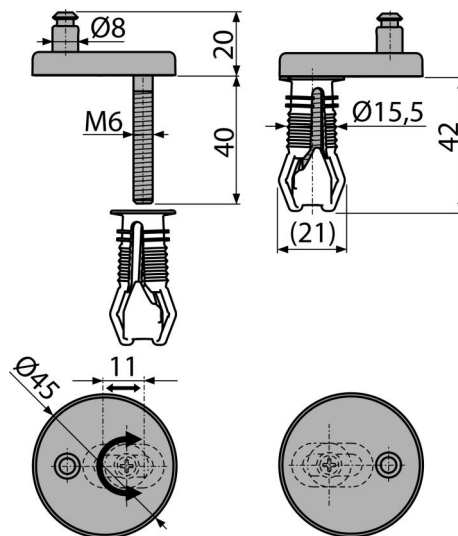

P105

Крепежи за скрит монтаж, неръждаеми декоративни капачки

Приложение

За тоалетни чинии

Тоалетни чинии с ограничен достъп за монтаж

За тоалетна седалка A602, A603, A604, A606, A674S

Характеристики

- CLICK система - лесно почистване на керамиката благодарение на функцията за премахване на седалката
- Горно закрепване на пантата чрез дюбел
- Метален корпус
- Универсално регулируема в две оси

Обхват на доставката

- Дюбел 2 бр
- Винт от неръждаема стомана 2 бр
- Панти с метална капачка 2 бр

Продуктов код, Логистична информация

Код	EAN	Тегло (брой | опаковка | палет)	Размери (брой | опаковка)	Количество (опаковка | палет)
P105	8595580547196	0,08 | 0,08 | - кг	62x45x45 | мм	1 | - бр

Гаранция

2/2 гаранция *