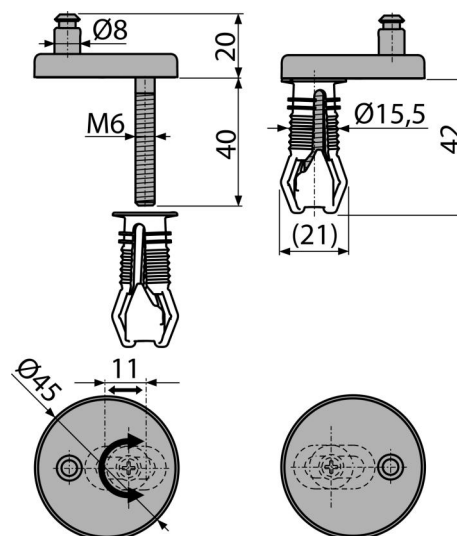

P105

Panty s vrchní montáží, krytka nerez

Použití

Pro kapotované WC mísy
 Pro mísy s omezeným montážním přístupem
 Pro WC sedátka A602, A603, A604, A606, A674S

Vlastnosti

- CLICK systém – lehce čistitelná keramika díky rychle odejmutelnému sedátku
- Horní montáž pantu díky hmoždince
- Kovové tělo
- Univerzálně stavitelné ve dvou osách

Rozsah dodávky

- Hmoždinka 2 ks
- Nerezový šroub 2 ks
- Závěs s kovovou krytkou 2 ks

Objednací kód, Logistické informace

Kód	EAN	Hmotnost (kus balení paleta)	Rozměr (kus balení)	Množství (balení paleta)
P105	8595580547196	0,08 0,08 - kg	62x45x45 mm	1 - ks