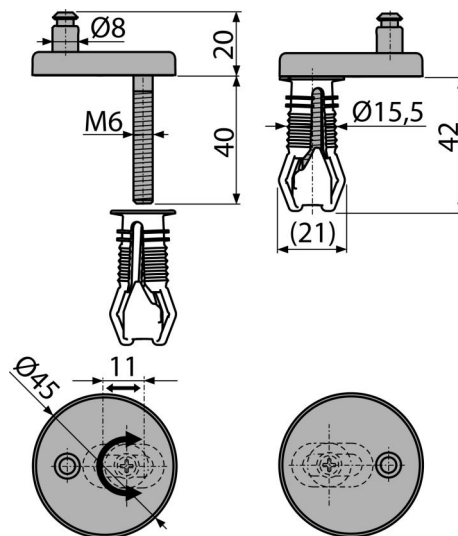

# P105

Felülről szerelhető pántok, rozsdamentes acél kupakkal

## Alkalmazás

Felülről rögzíthető pánttal

WC csészekhez korlátozott szerelési hozzáférhetőséggel

WC ülőkékhez A602, A603, A604, A606, A674S

## Rendelési szám, Logisztikai információk

Kód	EAN	Súly (db   csomagolás   paletta)	Méret (db   csomagolás)	Mennyiség (csomagolás   paletta)
P105	8595580547196	0,08   0,08   - kg	62×45×45   mm	1   - db