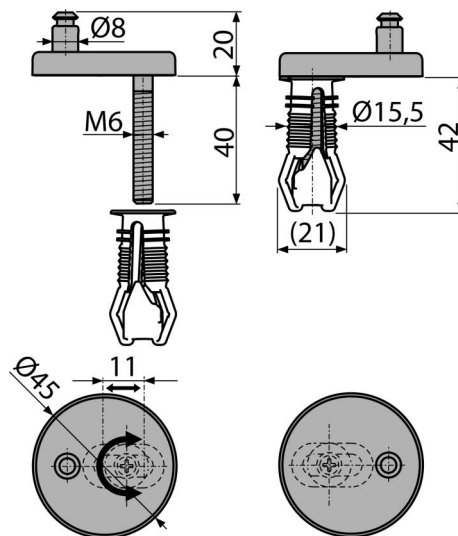

# P105

ზედა მონტაჟის პეტლები,  
უჟანგავი ფოლადის თავსახური

### განმარტება

დასადგმელი უნიტაზისთვის  
ფიქსაციის მეზღუდული შესაძლებლობების მქონე უნიტაზებისთვის  
დასაჯდომებისთვის A602, A603, A604, A606, A674S

### ქეკეთის ნომერი, ლოგისტიკური ინფორმაცია

კოდი	EAN	წონა (ცალი   შეფუთვა   პლატაზე)	ზომები (ცალი   შეფუთვა)	რაოდენობა (შეფუთვა   პლატა)
P105	8595580547196	0,08   0,08   - კგ	62×45×45   მმ	1   - ცალი