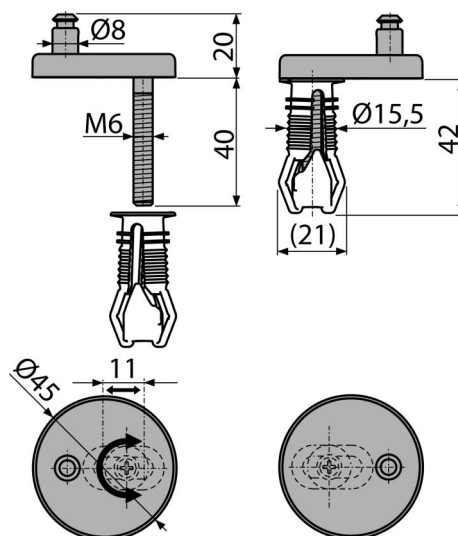

P105

Zawiasy z górnym montażem, nasadki ze stali nierdzewnej

Zastosowanie

Do misek WC z pełną maską
Do misek WC z ograniczonym dostępem
Do desek A602, A603, A604, A606, A674S

Cechy

- System CLICK – łatwość czyszczenia ceramiki dzięki możliwości szybkiego demontażu deski
- Dzięki zastosowaniu kołków, montaż zawiasu od góry
- Metalowy korpus
- Uniwersalny regulowany w dwóch osiach

Zakres dostawy

- Kołki 2 szt
- Śruby ze stali nierdzewnej 2 szt
- Zawias z metalową pokrywą 2 szt

Numer zamówienia, Informacje logistyczne

Kod	EAN	Waga (sztuka pakowanie paleta)	Wymiary (sztuka pakowanie)	Ilość (pakowanie paleta)
P105	8595580547196	0,08 0,08 - kg	62×45×45 mm	1 - sz