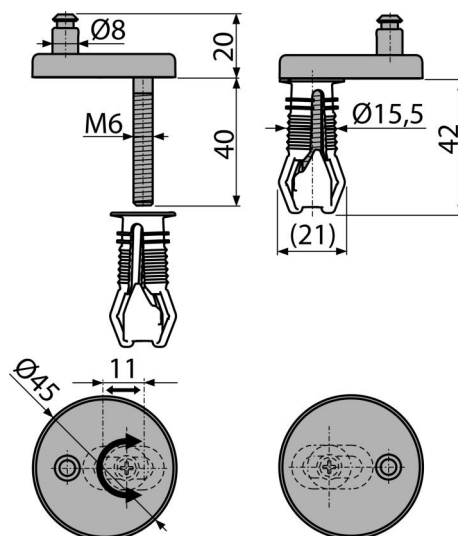

# P105

Set fixare cu montaj de sus, capac din oțel inoxidabil

### Aplicație

Pentru vasele de toaletă

Vase WC cu acces limitat de montaj

Pentru capacele de toaletă A602, A603, A604, A606, A6745

### Caracteristici

- Sistem CLICK – ceramica este mai ușor de curățat datorită funcției de detașare a capacului
- Montare din partea superioară a balamalei datorită diblului
- Corp metalic
- Universal reglabil în două axe

### Detalii pentru comandă, Informații logistice

Cod	EAN	Greutate (buc   ambalare   palet)	Dimensiuni (buc   ambalare)	Cantitate (ambalare   palet)
P105	8595580547196	0,08   0,08   - kg	62x45x45   mm	1   - buc