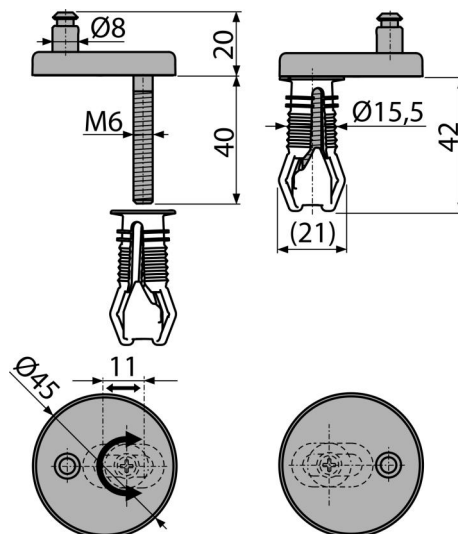

P105

Pánty s vrchnou montážou, krytka nerez

Použitie

Pre kapotované WC misy

Pre misy s obmedzeným montážnym prístupom

Pre WC sedátka A602, A603, A604, A606, A674S

Vlastnosti

- CLICK systém – ľahko čistiteľná keramika vďaka rýchlo odnímateľnému sedátku
- Horná montáž pántov vďaka hmoždinke
- Kovové telo
- Univerzálne nastaviteľné v dvoch osiach

Rozsah dodávky

- Hmoždinka 2 ks
- Nerezová skrutka 2 ks
- Záves s kovovou krytkou 2 ks

Objednací kód, Logistické informácie

Kód	EAN	Hmotnosť (kus balenie paleta)	Rozmer (kus balenie)	Množstvo (balenie paleta)
P105	8595580547196	0,08 0,08 - kg	62x45x45 mm	1 - ps