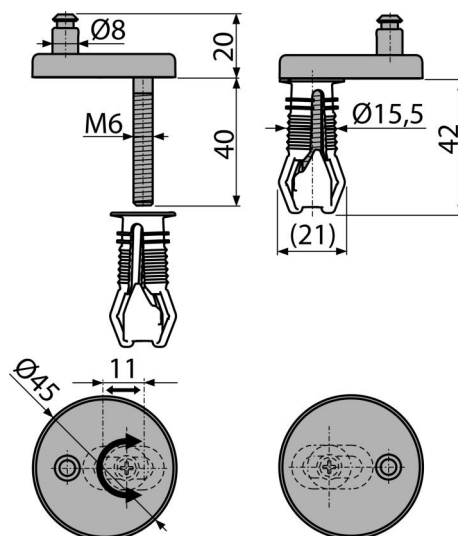

P105

Okovi za gornju montažu, nerđajući poklopac

Primena

Za toaletne školjke
WC školjke sa ograničenim pristupom za montažu
Za WC dasku A602, A603, A604, A606, A674S

Karakteristike

- CLICK sistem – lako čišćenje keramike zahvaljujući funkciji jednostavnog uklanjanja daske
- Gornja montaža šarke zahvaljujući tiplu
- Metalno telo
- Univerzalno podesiv u dve ose

Obim isporuke

- Tipl 2 kom
- Vijak od nerđajućeg čelika 2 kom
- Šarke sa metalnim poklopcem 2 kom

Broj porudžbine, Logističke informacije

| Šifra | EAN | Težina (komad pakovanje paleta) | Dimenzije (komad paleta) | Količina (pakovanje paleta) |
|-------|---------------|--|-------------------------------|----------------------------------|
| P105 | 8595580547196 | 0,08 0,08 - kg | 62×45×45 mm | 1 - kom |