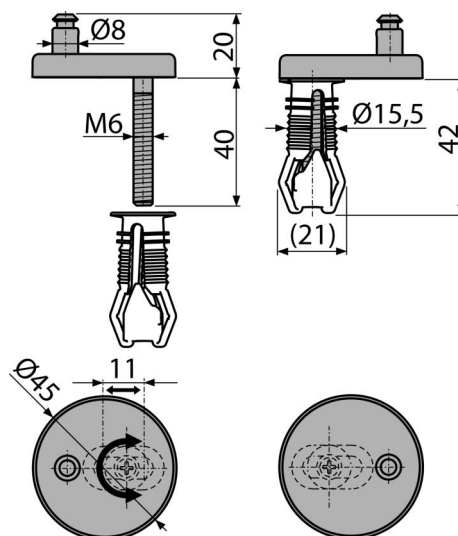

P105

Кріплення кришки до унітазу з верхнім монтажем,
декоративна накладка з нержавіючої сталі

Галузь застосування

Для приставного унітазу
Для унітазів з обмеженою можливістю фіксації
Для сидінь А602, А603, А604, А606, А674S

Характеристика

- CLICK-система дозволяє легко чистити кераміку завдяки швидкому демонтажу сидіння
- Верхній монтаж петель, завдяки дюбелям
- Металевий корпус
- Універсально регульовані в двох осях

Зміст комплекту

- Дюбель 2 шт.
- Кошик із нержавіючої сталі
- Петлі з металевою пластиною 2 шт.

Код замовлення, Логістична інформація

Код	EAN	Вага (шт упаковка палета)	Розміри (шт упаковка)	Кількість (упаковка палета)
P105	8595580547196	0,08 0,08 - кг	62×45×45 MM	1 - шт