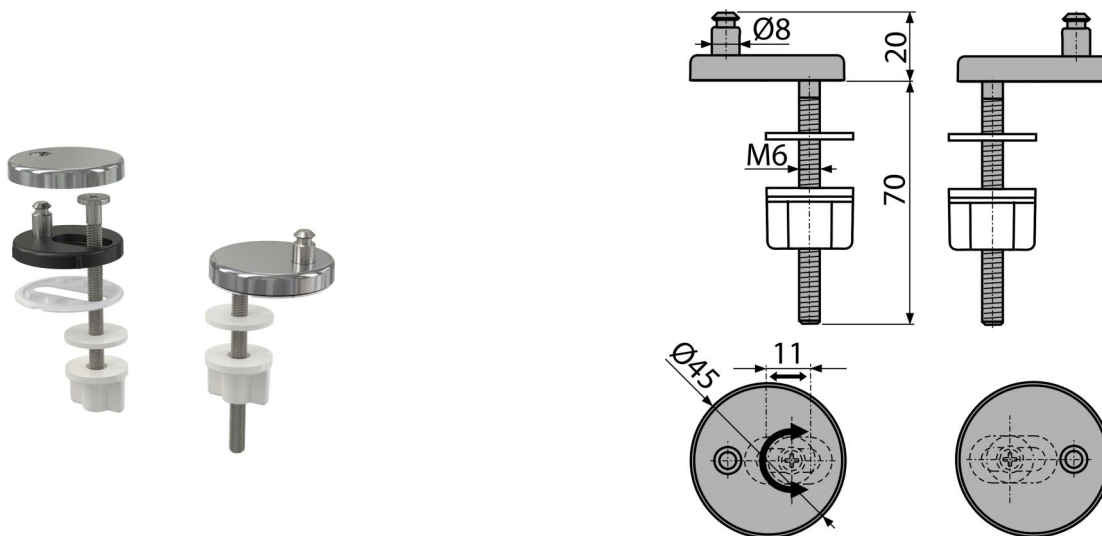

# P106

Alulról szerelhető pántok, rozsdamentes acél kupakkal

## Alkalmazás

WC csészékhez korlátozott szerelési hozzáférhetőséggel  
WC ülőkékhez A602, A603, A604, A606, A674S

## Jellemzők

- CLICK-rendszer – könnyen tisztítható kerámia, köszönhető a gyorsan levehető ülőkének
- Fém test
- Univerzálisan állítható két tengelyben

## Csomag tartalma

- Rozsdamentes acél csavar anyával 2 db
- Pánt fém fedéllel 2 db