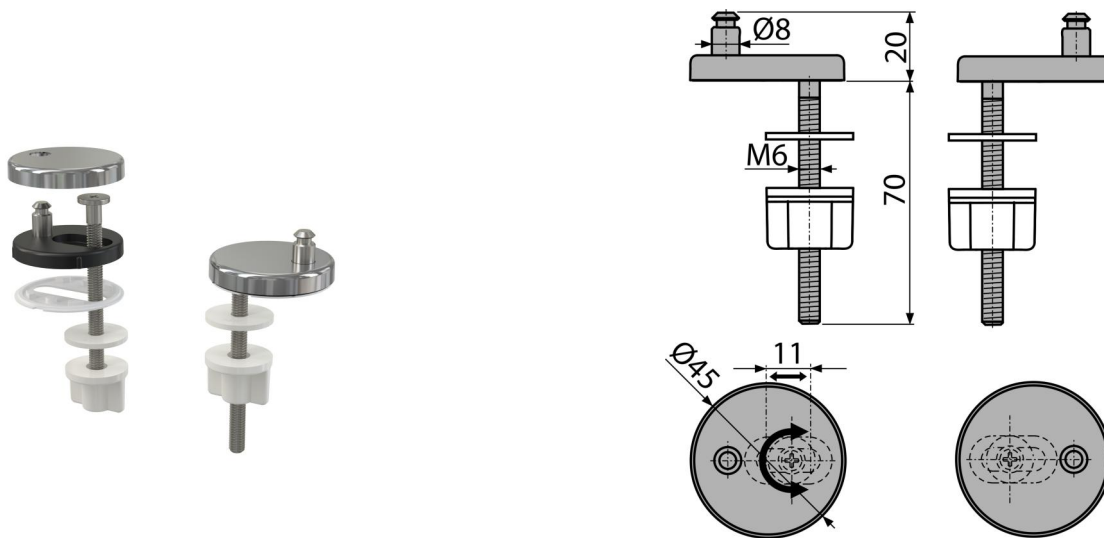

# P106

ქვედა მონტაჟის პეტლები,  
უჟანგავი ფოლადის თავსახური

### განმარტება

ფიქსაციის შეზღუდული შესაძლებლობების მქონე უნიტაზებისთვის დასაჯდომებისთვის A602, A603, A604, A606, A674S

### დამახასიათებელი

- CLICK-სისტემა იძლევა კერამიკის მარტივად წმენდის საშუალებას დასაჯდომის სწრაფი დემონტაჟის წყალობით
- ლითონის კორპუსი
- ორი ღერძით უნივერსალურად რეგულირებადი

### კომპლექტის შემადგენლობა

- უჟანგავი ფოლადის ჭანჭიკები დაქანები 2 ცალი.
- პეტლები ლითონის ფირფიტებით 2 ცალი.