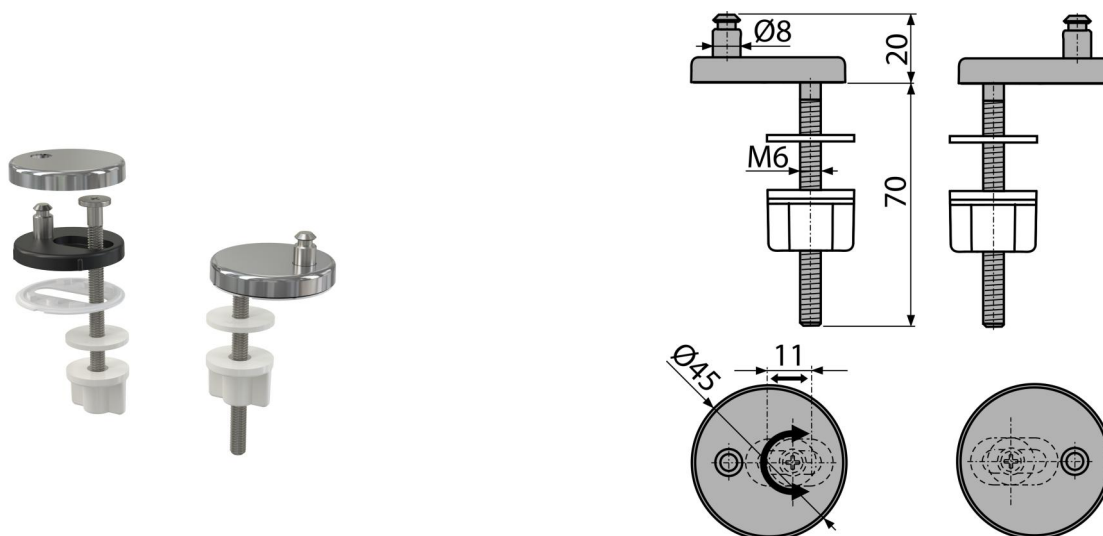

P106

Zawiasy z dolnym montażem, nasadki ze stali nierdzewnej

Zastosowanie

Do misek WC z ograniczonym dostępem
Do desek A602, A603, A604, A606, A674S

Cechy

- System CLICK – łatwość czyszczenia ceramiki dzięki możliwości szybkiego demontażu deski
- Metalowy korpus
- Uniwersalny regulowany w dwóch osiach

Zakres dostawy

- Śruby i nakrętki ze stali nierdzewnej 2 szt
- Zawias z metalową pokrywą 2 szt

Numer zamówienia, Informacje logistyczne

Kod	EAN	Waga (sztuka pakowanie paleta)	Wymiary (sztuka pakowanie)	Ilość (pakowanie paleta)
P106	8595580547202	0,09 0,09 - kg	90×45×45 mm	1 - sz