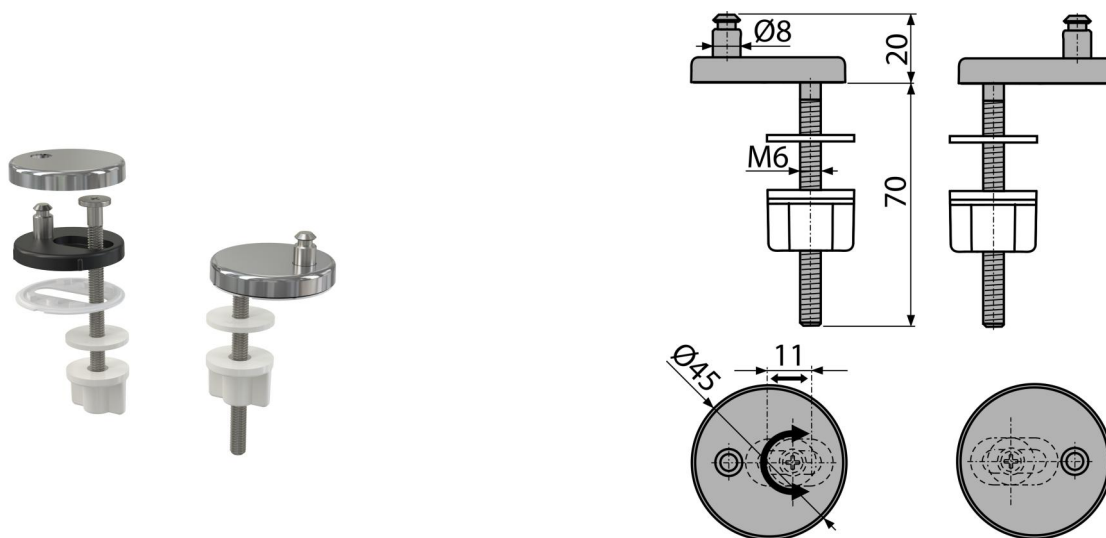

P106

Pánty so spodnou montážou, krytka nerez

Použitie

Pre misky s obmedzeným montážnym prístupom
Pre WC sedátka A602, A603, A604, A606, A6745

Vlastnosti

- CLICK systém – ľahko čistiteľná keramika vďaka rýchlo odnímateľnému sedátku
- Kovové telo
- Univerzálne nastaviteľné v dvoch osiach

Rozsah dodávky

- Nerezová skrutka s maticami 2 ks
- Záves s kovovou krytkou 2 ks

Objednací kód, Logistické informácie

Kód	EAN	Hmotnosť (kus balenie paleta)	Rozmer (kus balenie)	Množstvo (balenie paleta)
P106	8595580547202	0,09 0,09 - kg	90x45x45 mm	1 - ps