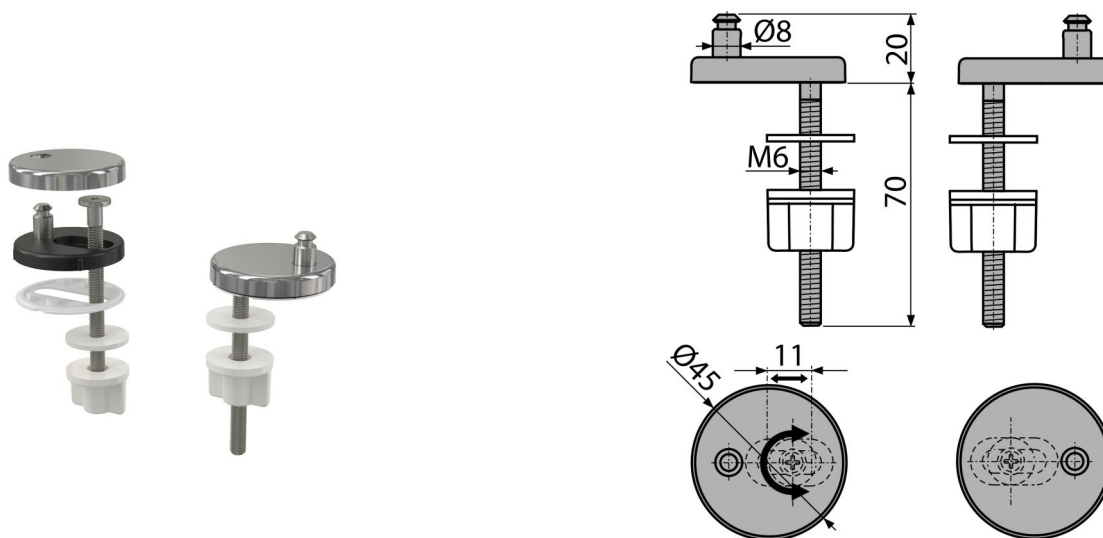

P106

Okovi sa donjom ugradnjom, nerđajući poklopac

Primena

WC školjke sa ograničenim pristupom za montažu
Za WC dasku A602, A603, A604, A606, A674S

Karakteristike

- CLICK sistem – lako čišćenje keramike zahvaljujući funkciji jednostavnog uklanjanja daske
- Metalno telo
- Univerzalno podesiv u dve ose

Obim isporuke

- Vijak i matice od nerđajućeg čelika 2 kom
- Šarke sa metalnim poklopcem 2 kom

Broj porudžbine, Logističke informacije

Šifra	EAN	Težina (komad pakovanje paleta)	Dimenzije (komad paleta)	Količina (pakovanje paleta)
P106	8595580547202	0,09 0,09 - kg	90×45×45 mm	1 - kom