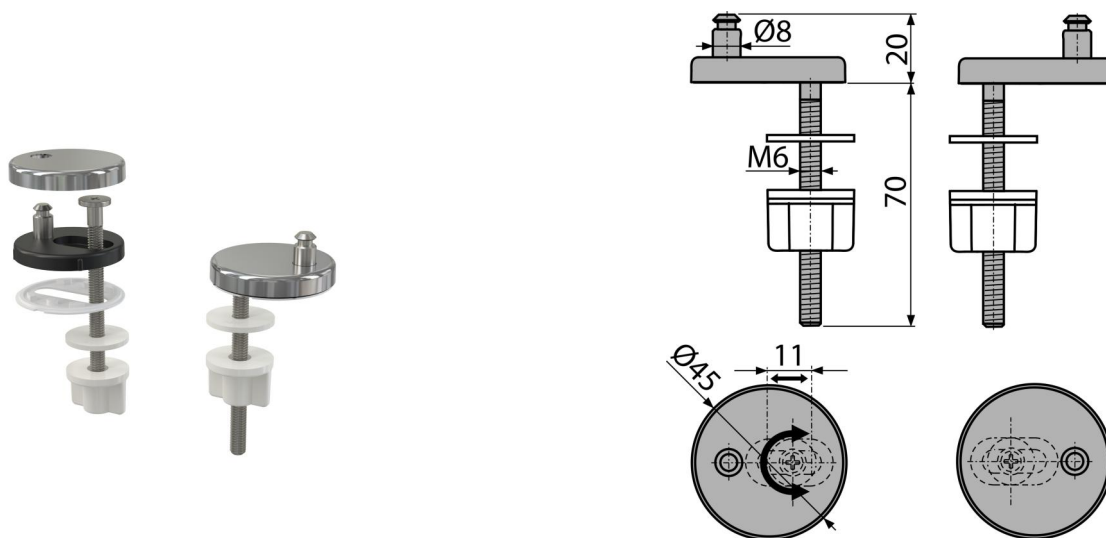

# P106

Okovi sa donjom ugradnjom, nerđajući poklopac

### Primena

WC školjke sa ograničenim pristupom za montažu  
Za WC dasku A602, A603, A604, A606, A674S

### Karakteristike

- CLICK sistem – lako čišćenje keramike zahvaljujući funkciji jednostavnog uklanjanja daske
- Metalno telo
- Univerzalno podesiv u dve ose

### Obim isporuke

- Vijak i matice od nerđajućeg čelika 2 kom
- Šarke sa metalnim poklopcem 2 kom