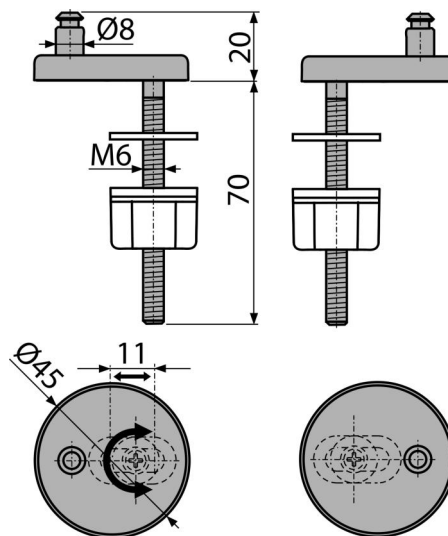

P106

Кріплення кришки до унітазу з нижнім монтажем,
декоративна накладка з нержавіючої сталі

Галузь застосування

Для унітазів з обмеженою можливістю фіксації
Для сидінь A602, A603, A604, A606, A674S

Характеристика

- CLICK-система дозволяє легко чистити кераміку завдяки швидкому демонтажу сидіння
- Металевий корпус
- Універсально регульовані в двох осях

Зміст комплекту

- Болти з нержавіючої сталі і гайки 2 шт.
- Петлі з металевою пластиною 2 шт.

Код замовлення, Логістична інформація

Код	EAN	Вага (шт упаковка палета)	Розміри (шт упаковка)	Кількість (упаковка палета)
P106	8595580547202	0,09 0,09 - кг	90x45x45 MM	1 - шт

Гарантія

2/2 років *