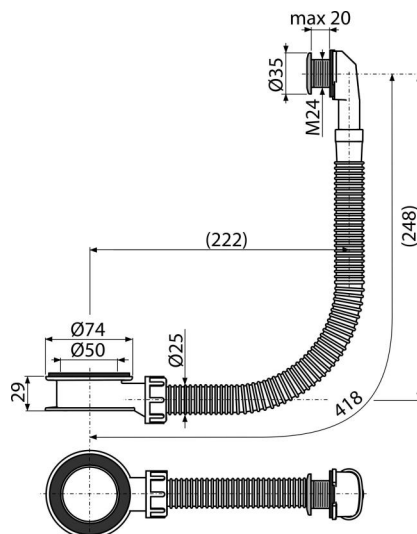

# A328CR

Preaplin pentru lavoar, cromat

### Caracteristici

- Capac preaplin cromat
- Racorduri flexibile pentru toate formele de lavoare
- Material: polipropilenă

### Detalii pentru comandă, Informații logistice

Cod	EAN	Greutate (buc   ambalare   palet)	Dimensiuni (buc   ambalare)	Cantitate (ambalare   palet)
A328CR	8595580547585	0,11   5,73   111,7 kg	75x400x40   586x386x428 mm	50   800 buc

### Parametrii tehnici

- Max. grosimea peretelui de preaplin 20 mm
- Debit 16,8 l/min
- Rezistența termică 95 °C